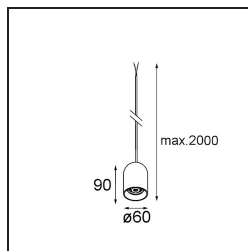

Datum
Kunde
Projekt
Art

*Placebo Kompas Suspended Down 60 1x LED 1800-3000K WD DE Black Brushed Anodised*

Die Placebo ist ein Paradigma der spielerischen Wahl zwischen nach oben und nach unten gerichtetem Licht. Sie werden bald die zahlreichen Optionen dieser Leuchte entdecken, die Ihnen eine noch größere Auswahl ermöglichen. Verschiedene Formen, Größen und Schirme, speziell für Sie gemacht, und dann die verschiedenen Farbkombinationen. Alles spielerische Instrumente, mit denen Sie Ihre kreative Vision in schöne Rhythmen aus reinen Formen und Licht verwandeln können.

### Spezifikationen

Material	13582503
Typ der Lichtquelle	LED
LED Typ	PLACEBO - TCI LED WARMDIM
LED-Technologie	LED-Platine
CRI	Min. 90
Farbtemperatur	1800-3000K (Warm Dim)
Lebensdauer	L80 B20 bei 50.000 Stunden
Leuchtmittel enthalten	Ja
Anzahl Lichtquellen	1
CIE-Fluxcode	25 50 75 55 58
Binning (SDCM)	3
Lichtrichtung	Abwärts
Eingangsspannung	Konstantstrom-Treiber erforderlich
Schutzklasse	III
Schutzart	20
Glühdrahtprüfung (°C)	960
Innen/Außen	Innen
Anwendung	Decke
Montage	Pendel
Verstellbarkeit	Not Applicable
Abstand zum beleuchteten Objekt (m)	0,1
Primärfarbe & Primäres Finish	Schwarz, Gebürstet und Eloxiert
Bruttogewicht (g)	505,0
Antriebsstrom (mA)	350
Min. forward voltage (Vf)	20,592
Max. forward voltage (Vf)	21,216
Connected load (W)	7,4
Lichtstrom pro Lampe (lm)	365
Effizienz (lm/W)	49
UGR	16

---

Bemerkung	<ul style="list-style-type: none"><li>• Glaskugel oder -zylinder nicht enthalten</li><li>• Längere Aufhängung auf Anfrage (Standardlänge ist 2 Meter)</li><li>• Lichtausbeute abhängig von der Wahl des Glaszubehörs</li><li>• Dies ist kein vollständiges Produkt. System Kompas Round erforderlich.</li><li>• Dies ist kein vollständiges Produkt. System Kompas Round erforderlich.</li></ul>
-----------	--