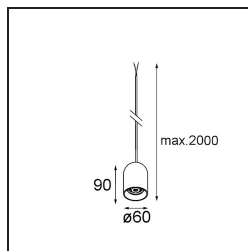

Datum
Kunde
Projekt
Art

*Placebo Kompass Suspended Down 60 1x LED 1800-3000K WD DE Black Brushed Anodised*

Die Placebo ist ein Paradigma der spielerischen Wahl zwischen nach oben und nach unten gerichtetem Licht. Sie werden bald die zahlreichen Optionen dieser Leuchte entdecken, die Ihnen eine noch größere Auswahl ermöglichen. Verschiedene Formen, Größen und Schirme, speziell für Sie gemacht, und dann die verschiedenen Farbkombinationen. Alles spielerische Instrumente, mit denen Sie Ihre kreative Vision in schöne Rhythmen aus reinen Formen und Licht verwandeln können.

### Spezifikationen

Material	13582503
Typ der Lichtquelle	LED
LED Typ	PLACEBO - TCI LED WARMDIM
LED-Technologie	LED-Platine
CRI	Min. 90
Farbtemperatur	1800-3000K (Warm Dim)
Lebensdauer	L80 B20 bei 50.000 Stunden
Leuchtmittel enthalten	Ja
Anzahl Lichtquellen	1
CIE-Fluxcode	25 50 75 55 58
Binning (SDCM)	3
Lichtrichtung	Abwärts
Eingangsspannung	Konstantstrom-Treiber erforderlich
Schutzklasse	III
Schutzart	20
Glühdrahtprüfung (°C)	960
Innen/Außen	Innen
Anwendung	Decke
Montage	Pendel
Verstellbarkeit	Not Applicable
Abstand zum beleuchteten Objekt (m)	0,1
Primärfarbe & Primäres Finish	Schwarz, Gebürstet und Eloxiert
Bruttogewicht (g)	505,0
Antriebsstrom (mA)	350
Min. forward voltage (Vf)	20,592
Max. forward voltage (Vf)	21,216
Connected load (W)	7,4
Lichtstrom pro Lampe (lm)	365
Effizienz (lm/W)	49
UGR	16

---

Bemerkung	<ul style="list-style-type: none"><li>• Glaskugel oder -zylinder nicht enthalten</li><li>• Längere Aufhängung auf Anfrage (Standardlänge ist 2 Meter)</li><li>• Lichtausbeute abhängig von der Wahl des Glaszubehörs</li><li>• Dies ist kein vollständiges Produkt. System Kompas Round erforderlich.</li><li>• Dies ist kein vollständiges Produkt. System Kompas Round erforderlich.</li></ul>
-----------	--