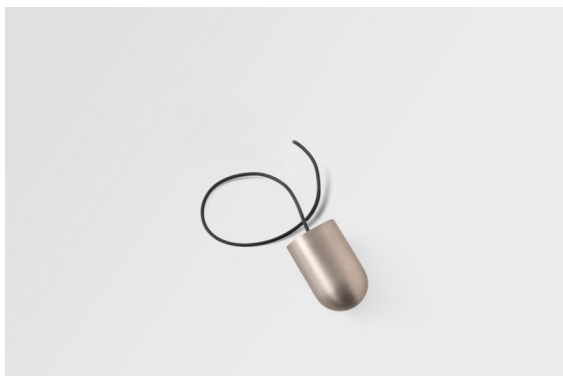

Datum
Klant
Project
Soort

Placebo Kompas Suspended Up 60 1x LED 1800-3000K WD DE Silver Bronze Brushed Anodised

Placebo is het toonbeeld van speelse keuzes voor open neerwaartse verlichting. Je ontdekt al snel de vele opties die erbij horen, zodat je nog meer keuzes krijgt. Verschillende vormen, formaten en kappen die voor jou ontworpen zijn, met alle kleurencombinaties daaraan toegevoegd. Alle speelse instrumenten om jouw creatieve visie om te toveren tot lieflijke ritmes van pure vormen en licht.

Specificaties

Materiaal	13582484
Type Lichtbron	LED
LED type	PLACEBO - TCI LED WARMDIM
LED technologie	Led-printplaat
CRI	Min. 90
Kleurtemperatuur	1800-3000K (Warm Dim)
Levensduur	L80B20 bij 50.000 Uur
Lamp inbegrepen	Ja
Aantal Lichtbronnen	1
CIE-fluxcode	20 44 71 45 58
Binning (SDCM)	3
Lichtrichting	Omhoog
Ingangsspanning	Aandrijving Gelijkstroom Vereist
Elektriciteitsklasse	III
IP-klasse	20
Gloeidraadtest (°C)	960
Binnen/Buiten	Binnen
Toepassing	Plafond
Montage	Gependeld
Verstelbaarheid	Not Applicable
Afstand tot Verlicht Voorwerp (m)	0,1
Primaire Kleur & Primaire Afwerking	Zilverbrons, Geborsteld Geanodiseerd
Brutogewicht (g)	505,0
Stroom driver (mA)	350
Min. forward voltage (Vf)	20,592
Max. forward voltage (Vf)	21,216
Connected load (W)	7,4
Lumenoutput per lampunit (lm)	365
Efficiëntie (lm/W)	49
UGR	16

Opmerking

- Glazen bol of buis niet inbegrepen
 - Langere hangkabel op verzoek (standaardlengte is 2 meter)
 - Lichtsterkte is afhankelijk van het gekozen glazen accessoire
 - Dit is geen compleet product. Kompas Round systeem vereist.
 - Dit is geen compleet product. Kompas Round systeem vereist.
-