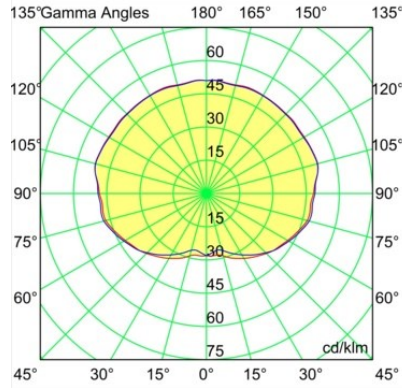

Lichtspreading & Stralingsdiagram