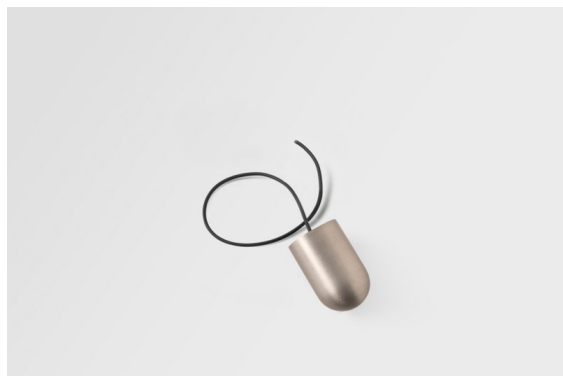

Date
Customer
Project
Type

*Placebo Kompas Suspended Up 60 1x LED 1800-3000K WD DE Silver Bronze Brushed Anodised*

Placebo è un paradigma di scelte giocose di uplight e downlight. Scoprirai presto le numerose opzioni disponibili, per una scelta davvero ampia. Forme, dimensioni e tonalità diverse pensate per te, a cui aggiungere combinazioni di colori di ogni genere. Tutti strumenti giocosi per trasformare la tua idea creativa in ritmi incantevoli di forme pure e di luce.

### Specifications

Materiale	13582484
Tipo di Sorgente	LED
Tipologia LED	PLACEBO - TCI LED WARMDIM
Tecnologie LED	LED PCB
CRI	Min. 90
Temperatura di colore della luce	1800-3000K (Warm Dim)
Vita utile	L80B20 @50.000 ore
Lampadina inclusa	Sì
Numero di fonte luminosa	1
Codice di flusso CIE	20 44 71 45 58
Binning (SDCM)	3
Direzione della luce	Indiretta
Volt in ingresso	Necessario driver a corrente costante
Classificazione elettrica	III
Grado IP	20
Test filo a caldo (°C)	960
Interno/Esterno	Interno
Applicazione	Soffitto
Montaggio	Sospeso
Orientabilità	Not Applicable
Distanza dall'oggetto illuminato (m)	0,1
Colore primario & Finitura primaria	Argento Bronzo, Anodizzata Spazzolata
Peso lordo (g)	505,0
Corrente di azionamento (mA)	350
Min. forward voltage (Vf)	20,592
Max. forward voltage (Vf)	21,216
Connected load (W)	7,4
Flusso luminoso per lampade (lm)	365
Efficienza (lm/W)	49
Livello abbagliamento	16

---

Remark

- Sfera di vetro o tubo non inclusi
  - Cavo di sospensione più lungo su richiesta (la lunghezza standard è di 2 metri)
  - Il flusso luminoso dipende dalla scelta dell'accessorio in vetro
  - Questo non è un prodotto completo. È necessario il sistema Kompas Round.
  - This is not a complete product. Kompas Round system required.
-