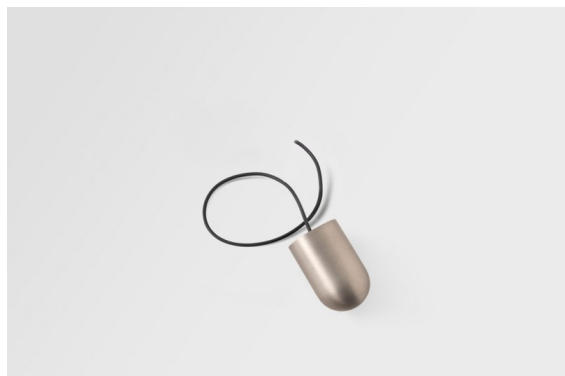

Datum
Kunde
Projekt
Art

*Placebo Kompass Suspended Up 60 1x LED 1800-3000K WD DE Silver Bronze Brushed Anodised*

Die Placebo ist ein Paradigma der spielerischen Wahl zwischen nach oben und nach unten gerichtetem Licht. Sie werden bald die zahlreichen Optionen dieser Leuchte entdecken, die ihnen eine noch größere Auswahl ermöglichen. Verschiedene Formen, Größen und Schirme, speziell für Sie gemacht, und dann die verschiedenen Farbkombinationen. Alles spielerische Instrumente, mit denen Sie Ihre kreative Vision in schöne Rhythmen aus reinen Formen und Licht verwandeln können.

### Spezifikationen

Material	13582484
Typ der Lichtquelle	LED
LED Typ	PLACEBO - TCI LED WARMDIM
LED-Technologie	LED-Platine
CRI	Min. 90
Farbtemperatur	1800-3000K (Warm Dim)
Lebensdauer	L80 B20 bei 50.000 Stunden
Leuchtmittel enthalten	Ja
Anzahl Lichtquellen	1
CIE-Fluxcode	20 44 71 45 58
Binning (SDCM)	3
Lichtrichtung	Aufwärts
Eingangsspannung	Konstantstrom-Treiber erforderlich
Schutzklasse	III
Schutzart	20
Glühdrahtprüfung (°C)	960
Innen/Außen	Innen
Anwendung	Decke
Montage	Pendel
Verstellbarkeit	Not Applicable
Abstand zum beleuchteten Objekt (m)	0,1
Primärfarbe & Primäres Finish	Silber-Bronze, Gebürstet und Eloxiert
Bruttogewicht (g)	505,0
Antriebsstrom (mA)	350
Min. forward voltage (Vf)	20,592
Max. forward voltage (Vf)	21,216
Connected load (W)	7,4
Lichtstrom pro Lampe (lm)	365
Effizienz (lm/W)	49
UGR	16

---

Bemerkung	<ul style="list-style-type: none"><li>• Glaskugel oder -zylinder nicht enthalten</li><li>• Längere Aufhängung auf Anfrage (Standardlänge ist 2 Meter)</li><li>• Lichtausbeute abhängig von der Wahl des Glaszubehörs</li><li>• Dies ist kein vollständiges Produkt. System Kompas Round erforderlich.</li><li>• Dies ist kein vollständiges Produkt. System Kompas Round erforderlich.</li></ul>
-----------	--