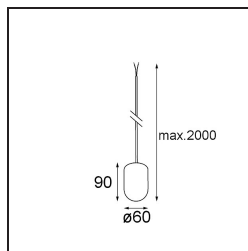

Specifications

Materiale	13582482
Tipo di Sorgente	LED
Tipologia LED	PLACEBO - TCI LED WARMDIM
Tecnologie LED	LED PCB
CRI	Min. 90
Temperatura di colore della luce	1800-3000K (Warm Dim)
Vita utile	L80B20 @50.000 ore
Lampadina inclusa	Sì
Numero di fonte luminosa	1
Codice di flusso CIE	20 44 71 45 58
Binning (SDCM)	3
Direzione della luce	Indiretta
Volt in ingresso	Necessario driver a corrente costante
Classificazione elettrica	III
Grado IP	20
Test filo a caldo (°C)	960
Interno/Esterno	Interno
Applicazione	Soffitto
Montaggio	Sospeso
Orientabilità	Not Applicable
Distanza dall'oggetto illuminato (m)	0,1
Colore primario & Finitura primaria	Bronzo, Anodizzata Spazzolata
Peso lordo (g)	505,0
Corrente di azionamento (mA)	350
Min. forward voltage (Vf)	20,592
Max. forward voltage (Vf)	21,216
Connected load (W)	7,4
Flusso luminoso per lampade (lm)	365
Efficienza (lm/W)	49
Livello abbagliamento	16

Remark

- Sfera di vetro o tubo non inclusi
 - Cavo di sospensione più lungo su richiesta (la lunghezza standard è di 2 metri)
 - Il flusso luminoso dipende dalla scelta dell'accessorio in vetro
 - Questo non è un prodotto completo. È necessario il sistema Kompas Round.
 - This is not a complete product. Kompas Round system required.
-