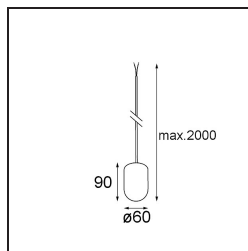

Caractéristiques

Matériaux	13582482
Type de Source Lumineuse	LED
Type de LED	PLACEBO - TCI LED WARMDIM
Technologie LED	PCB de LED
CRI	Min. 90
Température de Couleur	1800-3000K (Warm Dim)
Durée de Vie	L80B20 à 50 000 heures
Ampoule incluse	Oui
Nombre de Sources Lumineuses	1
Code de flux CIE	20 44 71 45 58
Groupe ment (SDCM)	3
Direction de la Lumière	Haut
Tension d'Entrée	Driver à Courant Constant Requis
Classe Électrique	III
Indice de protection IP	20
Essai au fil incandescent (°C)	960
Intérieur/extérieur	Intérieur
Application	Plafond
Montage	Suspendu
Ajustabilité	Not Applicable
Distance avec l'Objet Éclairé (m)	0,1
Couleur Principale & Finition Principale	Bronze, Anodisé Brossé
Poids brut (g)	505,0
Courant du driver (mA)	350
Min. forward voltage (Vf)	20,592
Max. forward voltage (Vf)	21,216
Connected load (W)	7,4
Flux lumineux par lampe (lm)	365
Efficacité (lm/W)	49
UGR	16

Commentaire

- Sphère ou tube en verre non inclus.
 - Câble de suspension plus long sur demande (la longueur standard est de 2 mètres)
 - Le flux lumineux dépend du choix de l'accessoire en verre.
 - Ceci n'est pas un produit complet. Système Kompas Round requis.
 - Ceci n'est pas un produit complet. Système Kompas Round requis.
-