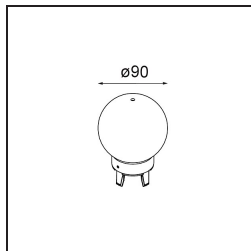

Commentaire

- Sphère ou tube en verre non inclus.
 - Câble de suspension plus long sur demande (la longueur standard est de 2 mètres)
 - Le flux lumineux dépend du choix de l'accessoire en verre.
 - Ceci n'est pas un produit complet. Système Kompas Round requis.
 - Ceci n'est pas un produit complet. Système Kompas Round requis.
-

TM30 & CRI diagrammes

Distribution de Lumière & Schéma de Faisceau

Accessoires d'Eclairage optiques

12623038 Glass Tube Up 46 Placebo White Matt

12623238 Glass Tube Up 130 Placebo White Matt

12625038 Glass Ball Up 90 Placebo White Matt