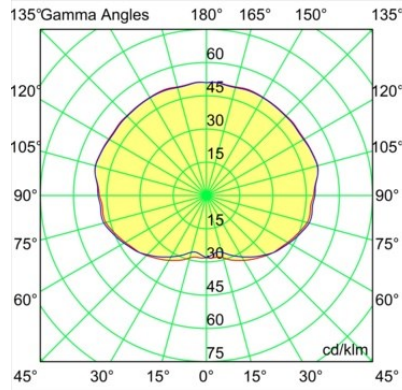

Distribution de Lumière & Schéma de Faisceau