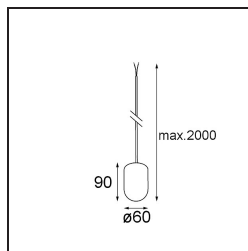

Specifications

Material	13582482
Tipo de fuente de luz	LED
Tipo de LED	PLACEBO - TCI LED WARMDIM
Tecnología LED	PCB LED
CRI	Min. 90
Temperatura del color	1800-3000K (Warm Dim)
Vida Útil	L80B20 @50.000 horas
Lámpara Incluida	Sí
Número de fuentes de luz	1
Código de flujo CIE	20 44 71 45 58
Binning (SDCM)	3
Dirección de la luz	Indirecto
Voltaje de entrada	Driver de corriente constante requerido
Clasificación eléctrica	III
Clasificación del IP	20
Clasificación de hilo incandescente (°C)	960
Interio/Exterior	Interior
Aplicación	Techo
Montaje	Suspendido
Ajustabilidad	Not Applicable
Distancia al objeto iluminado (m)	0,1
Color principal & Acabado principal	Bronce, Anodizado cepillado
Peso bruto (g)	505,0
Corriente de accionamiento (mA)	350
Min. forward voltage (Vf)	20,592
Max. forward voltage (Vf)	21,216
Connected load (W)	7,4
Flujo luminoso por lámpara (lm)	365
Eficacia (lm/W)	49
Índice de deslumbramiento	16

Remark

- Esfera vidrio o tubo no incluidos
 - Cable de suspensión más largo bajo pedido (la longitud estándar es de 2 metros)
 - El flujo luminoso depende de la elección del accesorio de vidrio.
 - No es un producto completo. Se requiere el sistema Kompas Round.
 - This is not a complete product. Kompas Round system required.
-