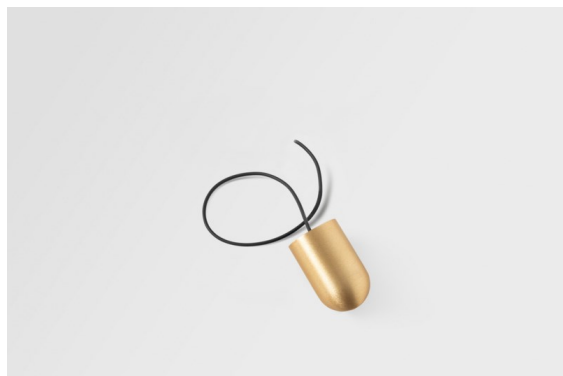

Datum
Klant
Project
Soort

Placebo Kompas Suspended Up 60 1x LED 1800-3000K WD DE Champagne Brushed Anodised

Placebo is het toonbeeld van speelse keuzes voor open neerwaartse verlichting. Je ontdekt al snel de vele opties die erbij horen, zodat je nog meer keuzes krijgt. Verschillende vormen, formaten en kappen die voor jou ontworpen zijn, met alle kleurencombinaties daaraan toegevoegd. Alle speelse instrumenten om jouw creatieve visie om te toveren tot lieflijke ritmes van pure vormen en licht.

Specificaties

Materiaal	13582441
Type Lichtbron	LED
LED type	PLACEBO - TCI LED WARMDIM
LED technologie	Led-printplaat
CRI	Min. 90
Kleurtemperatuur	1800-3000K (Warm Dim)
Levensduur	L80B20 bij 50.000 Uur
Lamp inbegrepen	Ja
Aantal Lichtbronnen	1
CIE-fluxcode	20 44 71 45 58
Binning (SDCM)	3
Lichtrichting	Omhoog
Ingangsspanning	Aandrijving Gelijkstroom Vereist
Elektriciteitsklasse	III
IP-klasse	20
Gloeidraadtest (°C)	960
Binnen/Buiten	Binnen
Toepassing	Plafond
Montage	Gependeld
Verstelbaarheid	Not Applicable
Afstand tot Verlicht Voorwerp (m)	0,1
Primaire Kleur & Primaire Afwerking	Champagne, Geborsteld Geanodiseerd
Brutogewicht (g)	505,0
Stroom driver (mA)	350
Min. forward voltage (Vf)	20,592
Max. forward voltage (Vf)	21,216
Connected load (W)	7,4
Lumenoutput per lampunit (lm)	365
Efficiëntie (lm/W)	49
UGR	16

Opmerking

- Glazen bol of buis niet inbegrepen
 - Langere hangkabel op verzoek (standaardlengte is 2 meter)
 - Lichtsterkte is afhankelijk van het gekozen glazen accessoire
 - Dit is geen compleet product. Kompas Round systeem vereist.
 - Dit is geen compleet product. Kompas Round systeem vereist.
-