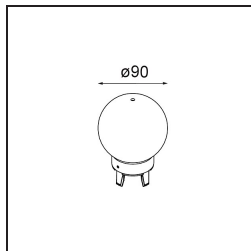

TM30 & CRI Diagrammen

Lichtspreading & Stralingsdiagram

Optische Accessoires

12623038 Glass Tube Up 46 Placebo White Matt

12623238 Glass Tube Up 130 Placebo White Matt

12625038 Glass Ball Up 90 Placebo White Matt