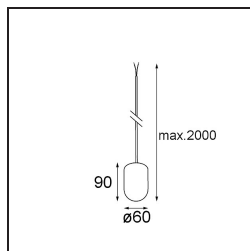

Specifications

Material	13582441
Tipo de fuente de luz	LED
Tipo de LED	PLACEBO - TCI LED WARMDIM
Tecnología LED	PCB LED
CRI	Min. 90
Temperatura del color	1800-3000K (Warm Dim)
Vida Útil	L80B20 @50.000 horas
Lámpara Incluida	Sí
Número de fuentes de luz	1
Código de flujo CIE	20 44 71 45 58
Binning (SDCM)	3
Dirección de la luz	Indirecto
Voltaje de entrada	Driver de corriente constante requerido
Clasificación eléctrica	III
Clasificación del IP	20
Clasificación de hilo incandescente (°C)	960
Interio/Exterior	Interior
Aplicación	Techo
Montaje	Suspendido
Ajustabilidad	Not Applicable
Distancia al objeto iluminado (m)	0,1
Color principal & Acabado principal	Champán, Anodizado cepillado
Peso bruto (g)	505,0
Corriente de accionamiento (mA)	350
Min. forward voltage (Vf)	20,592
Max. forward voltage (Vf)	21,216
Connected load (W)	7,4
Flujo luminoso por lámpara (lm)	365
Eficacia (lm/W)	49
Índice de deslumbramiento	16

Remark

- Esfera vidrio o tubo no incluidos
 - Cable de suspensión más largo bajo pedido (la longitud estándar es de 2 metros)
 - El flujo luminoso depende de la elección del accesorio de vidrio.
 - No es un producto completo. Se requiere el sistema Kompas Round.
 - This is not a complete product. Kompas Round system required.
-