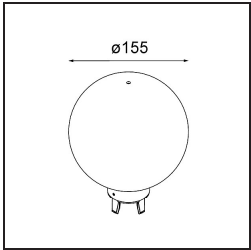

Remark

- Esfera vidrio o tubo no incluidos
 - Cable de suspensión más largo bajo pedido (la longitud estándar es de 2 metros)
 - El flujo luminoso depende de la elección del accesorio de vidrio.
 - No es un producto completo. Se requiere el sistema Kompas Round.
 - This is not a complete product. Kompas Round system required.
-

TM30 & CRI diagram

Light distribution & beam diagram

Accesorios Opticos

12623038 Glass Tube Up 46 Placebo White Matt

12623238 Glass Tube Up 130 Placebo White Matt

12625038 Glass Ball Up 90 Placebo White Matt