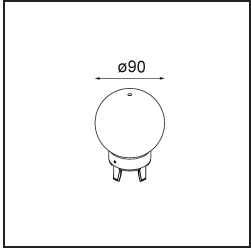

Remark

- Esfera vidrio o tubo no incluidos
 - Cable de suspensión más largo bajo pedido (la longitud estándar es de 2 metros)
 - El flujo luminoso depende de la elección del accesorio de vidrio.
 - No es un producto completo. Se requiere el sistema Kompas Round.
 - This is not a complete product. Kompas Round system required.
-

TM30 & CRI diagram

Light distribution & beam diagram

Accesorios Opticos

12623038 Glass Tube Up 46 Placebo White Matt

12623238 Glass Tube Up 130 Placebo White Matt

12625038 Glass Ball Up 90 Placebo White Matt