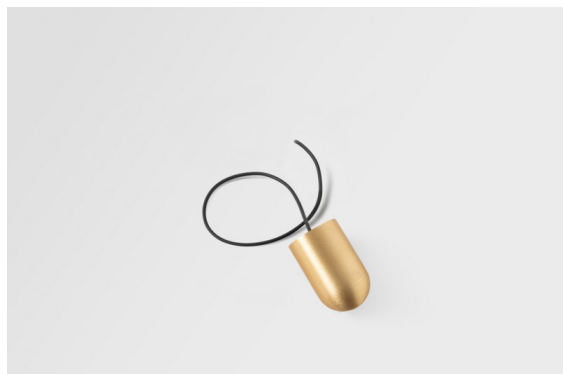

Date
Customer
Project
Type

Placebo Kompas Suspended Up 60 1x LED 1800-3000K WD DE Champagne Brushed Anodised

Placebo es un paradigma de atractivas opciones en iluminación hacia arriba y hacia abajo. Pronto descubrirá las muchas variantes que ofrece, para ampliar aún más sus posibilidades. Formas, tamaños y tonos distintos creados para cubrir sus deseos, así como numerosas combinaciones de color. Todos ellos son instrumentos atractivos para transformar su visión creativa en bellos ritmos de luz y formas puras.

Specifications

Material	13582441
Tipo de fuente de luz	LED
Tipo de LED	PLACEBO - TCI LED WARMDIM
Tecnología LED	PCB LED
CRI	Min. 90
Temperatura del color	1800-3000K (Warm Dim)
Vida Útil	L80B20 @50.000 horas
Lámpara Incluida	Sí
Número de fuentes de luz	1
Código de flujo CIE	20 44 71 45 58
Binning (SDCM)	3
Dirección de la luz	Indirecto
Voltaje de entrada	Driver de corriente constante requerido
Clasificación eléctrica	III
Clasificación del IP	20
Clasificación de hilo incandescente (°C)	960
Interio/Exterior	Interior
Aplicación	Techo
Montaje	Suspendido
Ajustabilidad	Not Applicable
Distancia al objeto iluminado (m)	0,1
Color principal & Acabado principal	Champán, Anodizado cepillado
Peso bruto (g)	505,0
Corriente de accionamiento (mA)	350
Min. forward voltage (Vf)	20,592
Max. forward voltage (Vf)	21,216
Connected load (W)	7,4
Flujo luminoso por lámpara (lm)	365
Eficacia (lm/W)	49
Índice de deslumbramiento	16

Remark

- Esfera vidrio o tubo no incluidos
 - Cable de suspensión más largo bajo pedido (la longitud estándar es de 2 metros)
 - El flujo luminoso depende de la elección del accesorio de vidrio.
 - No es un producto completo. Se requiere el sistema Kompas Round.
 - This is not a complete product. Kompas Round system required.
-