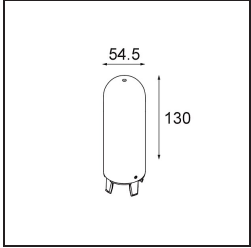

Remark

- Esfera vidrio o tubo no incluidos
 - Cable de suspensión más largo bajo pedido (la longitud estándar es de 2 metros)
 - El flujo luminoso depende de la elección del accesorio de vidrio.
 - No es un producto completo. Se requiere el sistema Kompas Round.
 - This is not a complete product. Kompas Round system required.
-

TM30 & CRI diagram

Light distribution & beam diagram

Accesorios Opticos

12623038 Glass Tube Up 46 Placebo White Matt

12623238 Glass Tube Up 130 Placebo White Matt

12625038 Glass Ball Up 90 Placebo White Matt