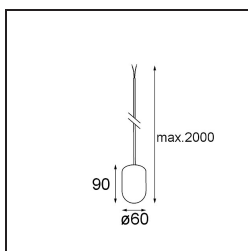

### Spezifikationen

Material	13582441
Typ der Lichtquelle	LED
LED Typ	PLACEBO - TCI LED WARMDIM
LED-Technologie	LED-Platine
CRI	Min. 90
Farbtemperatur	1800-3000K (Warm Dim)
Lebensdauer	L80 B20 bei 50.000 Stunden
Leuchtmittel enthalten	Ja
Anzahl Lichtquellen	1
CIE-Fluxcode	20 44 71 45 58
Binning (SDCM)	3
Lichtrichtung	Aufwärts
Eingangsspannung	Konstantstrom-Treiber erforderlich
Schutzklasse	III
Schutzart	20
Glühdrahtprüfung (°C)	960
Innen/Außen	Innen
Anwendung	Decke
Montage	Pendel
Verstellbarkeit	Not Applicable
Abstand zum beleuchteten Objekt (m)	0,1
Primärfarbe & Primäres Finish	Champagner, Gebürstet und Eloxiert
Bruttogewicht (g)	505,0
Antriebsstrom (mA)	350
Min. forward voltage (Vf)	20,592
Max. forward voltage (Vf)	21,216
Connected load (W)	7,4
Lichtstrom pro Lampe (lm)	365
Effizienz (lm/W)	49
UGR	16

---

Bemerkung	<ul style="list-style-type: none"><li>• Glaskugel oder -zylinder nicht enthalten</li><li>• Längere Aufhängung auf Anfrage (Standardlänge ist 2 Meter)</li><li>• Lichtausbeute abhängig von der Wahl des Glaszubehörs</li><li>• Dies ist kein vollständiges Produkt. System Kompas Round erforderlich.</li><li>• Dies ist kein vollständiges Produkt. System Kompas Round erforderlich.</li></ul>
-----------	--

---

**TM30 & CRI Diagramm**

**Lichtverteilung und Lichtverteilungskurve**

Diagramm

**Optisches Zubehör**

12623038 Glass Tube Up 46 Placebo White Matt

12623238 Glass Tube Up 130 Placebo White Matt

12625038 Glass Ball Up 90 Placebo White Matt