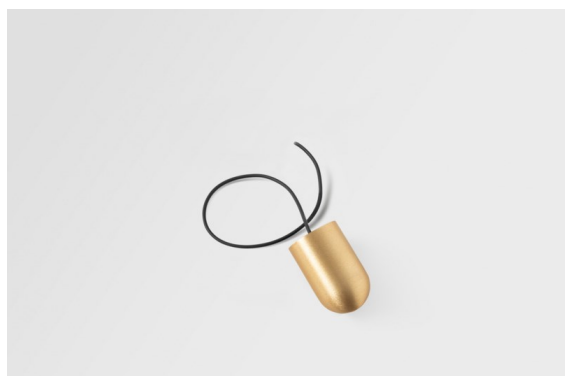

*Placebo Kompas Suspended Up 60 1x LED 1800-3000K WD DE Champagne Brushed Anodised*

Die Placebo ist ein Paradigma der spielerischen Wahl zwischen nach oben und nach unten gerichtetem Licht. Sie werden bald die zahlreichen Optionen dieser Leuchte entdecken, die ihnen eine noch größere Auswahl ermöglichen. Verschiedene Formen, Größen und Schirme, speziell für Sie gemacht, und dann die verschiedenen Farbkombinationen. Alles spielerische Instrumente, mit denen Sie Ihre kreative Vision in schöne Rhythmen aus reinen Formen und Licht verwandeln können.

### Spezifikationen

Material	13582441
Typ der Lichtquelle	LED
LED Typ	PLACEBO - TCI LED WARMDIM
LED-Technologie	LED-Platine
CRI	Min. 90
Farbtemperatur	1800-3000K (Warm Dim)
Lebensdauer	L80 B20 bei 50.000 Stunden
Leuchtmittel enthalten	Ja
Anzahl Lichtquellen	1
CIE-Fluxcode	20 44 71 45 58
Binning (SDCM)	3
Lichtrichtung	Aufwärts
Eingangsspannung	Konstantstrom-Treiber erforderlich
Schutzklasse	III
Schutzart	20
Glühdrahtprüfung (°C)	960
Innen/Außen	Innen
Anwendung	Decke
Montage	Pendel
Verstellbarkeit	Not Applicable
Abstand zum beleuchteten Objekt (m)	0,1
Primärfarbe & Primäres Finish	Champagner, Gebürstet und Eloxiert
Bruttogewicht (g)	505,0
Antriebsstrom (mA)	350
Min. forward voltage (Vf)	20,592
Max. forward voltage (Vf)	21,216
Connected load (W)	7,4
Lichtstrom pro Lampe (lm)	365
Effizienz (lm/W)	49
UGR	16

---

Bemerkung	<ul style="list-style-type: none"><li>• Glaskugel oder -zylinder nicht enthalten</li><li>• Längere Aufhängung auf Anfrage (Standardlänge ist 2 Meter)</li><li>• Lichtausbeute abhängig von der Wahl des Glaszubehörs</li><li>• Dies ist kein vollständiges Produkt. System Kompas Round erforderlich.</li><li>• Dies ist kein vollständiges Produkt. System Kompas Round erforderlich.</li></ul>
-----------	--