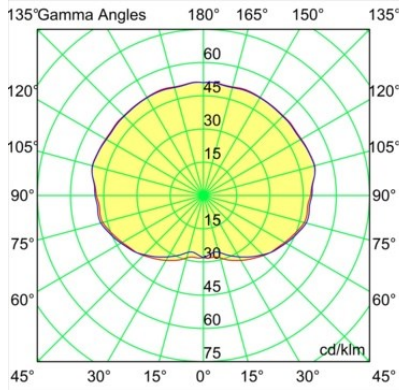

Lichtspreading & Stralingsdiagram