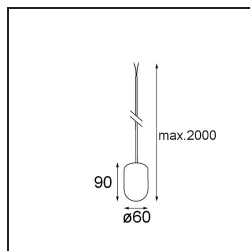

Datum
Klant
Project
Soort

Placebo Kompas Suspended Up 60 1x LED 1800-3000K WD DE Black Structure

Specifications

Materiaal	13582432
Type Lichtbron	LED
LED type	PLACEBO - TCI LED WARMDIM
LED technologie	Led-printplaat
CRI	Min. 90
Kleurtemperatuur	1800-3000K (Warm Dim)
Levensduur	L80B20 bij 50.000 Uur
Lamp inbegrepen	Ja
Aantal Lichtbronnen	1
CIE-fluxcode	20 44 71 45 58
Binning (SDCM)	3
Lichtrichting	Omhoog
Ingangsspanning	Aandrijving Gelijkstroom Vereist
Elektriciteitsklasse	III
IP-klasse	20
Gloeidraadtest (°C)	960
Binnen/Buiten	Binnen
Toepassing	Plafond
Montage	Gependeld
Verstelbaarheid	Not Applicable
Afstand tot Verlicht Voorwerp (m)	0,1
Primaire Kleur & Primaire Afwerking	Zwart, Structuur
Brutogewicht (g)	505,0
Stroom driver (mA)	350
Min. forward voltage (Vf)	20,592
Max. forward voltage (Vf)	21,216
Connected load (W)	7,4
Lumenoutput per lampunit (lm)	365
Efficiëntie (lm/W)	49
UGR	16

Opmerking

- Glazen bol of buis niet inbegrepen
 - Langere hangkabel op verzoek (standaardlengte is 2 meter)
 - Lichtsterkte is afhankelijk van het gekozen glazen accessoire
 - Dit is geen compleet product. Kompas Round systeem vereist.
 - Dit is geen compleet product. Kompas Round systeem vereist.
-