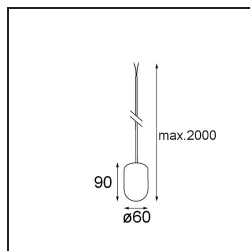

Placebo Kompas Suspended Up 60 1x LED 1800-3000K WD DE Black Structure

Specifications

| | |
|--------------------------------------|---------------------------------------|
| Materiale | 13582432 |
| Tipo di Sorgente | LED |
| Tipologia LED | PLACEBO - TCI LED WARMDIM |
| Tecnologie LED | LED PCB |
| CRI | Min. 90 |
| Temperatura di colore della luce | 1800-3000K (Warm Dim) |
| Vita utile | L80B20 @50.000 ore |
| Lampadina inclusa | Sì |
| Numero di fonte luminosa | 1 |
| Codice di flusso CIE | 20 44 71 45 58 |
| Binning (SDCM) | 3 |
| Direzione della luce | Indiretta |
| Volt in ingresso | Necessario driver a corrente costante |
| Classificazione elettrica | III |
| Grado IP | 20 |
| Test filo a caldo (°C) | 960 |
| Interno/Esterno | Interno |
| Applicazione | Soffitto |
| Montaggio | Sospeso |
| Orientabilità | Not Applicable |
| Distanza dall'oggetto illuminato (m) | 0,1 |
| Colore primario & Finitura primaria | Nero, Strutturata |
| Peso lordo (g) | 505,0 |
| Corrente di azionamento (mA) | 350 |
| Min. forward voltage (Vf) | 20,592 |
| Max. forward voltage (Vf) | 21,216 |
| Connected load (W) | 7,4 |
| Flusso luminoso per lampade (lm) | 365 |
| Efficienza (lm/W) | 49 |
| Livello abbagliamento | 16 |

Remark

- Sfera di vetro o tubo non inclusi
 - Cavo di sospensione più lungo su richiesta (la lunghezza standard è di 2 metri)
 - Il flusso luminoso dipende dalla scelta dell'accessorio in vetro
 - Questo non è un prodotto completo. È necessario il sistema Kompas Round.
 - This is not a complete product. Kompas Round system required.
-