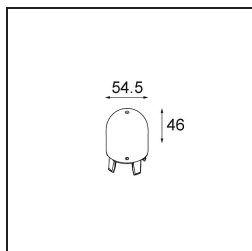

Remark

- Sfera di vetro o tubo non inclusi
 - Cavo di sospensione più lungo su richiesta (la lunghezza standard è di 2 metri)
 - Il flusso luminoso dipende dalla scelta dell'accessorio in vetro
 - Questo non è un prodotto completo. È necessario il sistema Kompas Round.
 - This is not a complete product. Kompas Round system required.
-

TM30 & CRI diagram

Light distribution & beam diagram

Accessorio Ottico

12623038 Glass Tube Up 46 Placebo White Matt

12623238 Glass Tube Up 130 Placebo White Matt

12625038 Glass Ball Up 90 Placebo White Matt