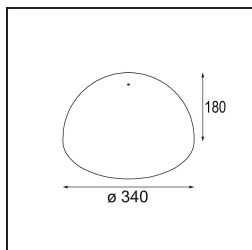

Accessori Decorativi

- 12628017 Shade Beanie Placebo Champagne Brushed
- 12628018 Shade Beanie Placebo Bronze Brushed
- 12628038 Shade Beanie Placebo Grey White Matt
- 12628083 Shade Beanie Placebo Black Matt