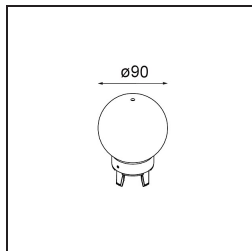

Remark

- Sfera di vetro o tubo non inclusi
 - Cavo di sospensione più lungo su richiesta (la lunghezza standard è di 2 metri)
 - Il flusso luminoso dipende dalla scelta dell'accessorio in vetro
 - Questo non è un prodotto completo. È necessario il sistema Kompas Round.
 - This is not a complete product. Kompas Round system required.
-

TM30 & CRI diagram

Light distribution & beam diagram

Accessorio Ottico

12623038 Glass Tube Up 46 Placebo White Matt

12623238 Glass Tube Up 130 Placebo White Matt

12625038 Glass Ball Up 90 Placebo White Matt