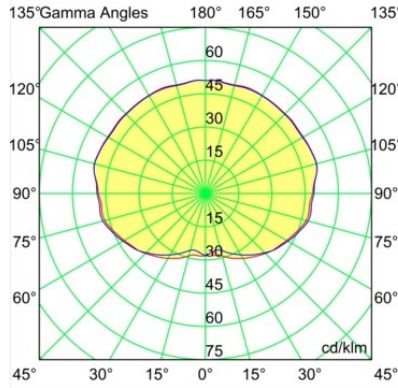

Distribution de Lumière & Schéma de Faisceau