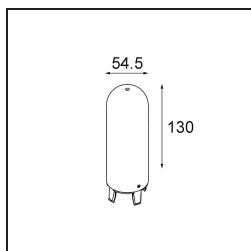

Commentaire

- Sphère ou tube en verre non inclus.
 - Câble de suspension plus long sur demande (la longueur standard est de 2 mètres)
 - Le flux lumineux dépend du choix de l'accessoire en verre.
 - Ceci n'est pas un produit complet. Système Kompas Round requis.
 - Ceci n'est pas un produit complet. Système Kompas Round requis.
-

TM30 & CRI diagrammes

Distribution de Lumière & Schéma de Faisceau

Accessoires d'Eclairage optiques

12623038 Glass Tube Up 46 Placebo White Matt

12623238 Glass Tube Up 130 Placebo White Matt

12625038 Glass Ball Up 90 Placebo White Matt