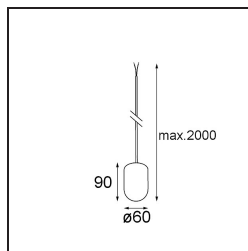

Placebo Kompas Suspended Up 60 1x LED 1800-3000K WD DE Black Structure

Caractéristiques

Matériaux	13582432
Type de Source Lumineuse	LED
Type de LED	PLACEBO - TCI LED WARMDIM
Technologie LED	PCB de LED
CRI	Min. 90
Température de Couleur	1800-3000K (Warm Dim)
Durée de Vie	L80B20 à 50 000 heures
Ampoule incluse	Oui
Nombre de Sources Lumineuses	1
Code de flux CIE	20 44 71 45 58
Groupe ment (SDCM)	3
Direction de la Lumière	Haut
Tension d'Entrée	Driver à Courant Constant Requis
Classe Électrique	III
Indice de protection IP	20
Essai au fil incandescent (°C)	960
Intérieur/extérieur	Intérieur
Application	Plafond
Montage	Suspendu
Ajustabilité	Not Applicable
Distance avec l'Objet Éclairé (m)	0,1
Couleur Principale & Finition Principale	Noir, Structure
Poids brut (g)	505,0
Courant du driver (mA)	350
Min. forward voltage (Vf)	20,592
Max. forward voltage (Vf)	21,216
Connected load (W)	7,4
Flux lumineux par lampe (lm)	365
Efficacité (lm/W)	49
UGR	16

Commentaire

- Sphère ou tube en verre non inclus.
 - Câble de suspension plus long sur demande (la longueur standard est de 2 mètres)
 - Le flux lumineux dépend du choix de l'accessoire en verre.
 - Ceci n'est pas un produit complet. Système Kompas Round requis.
 - Ceci n'est pas un produit complet. Système Kompas Round requis.
-