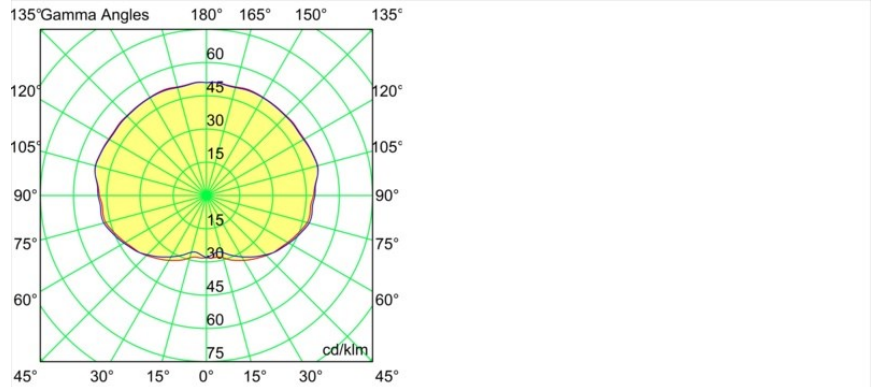

Light distribution & beam diagram