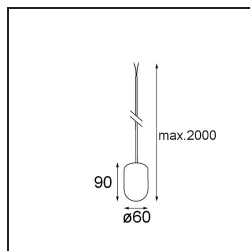

Datum
Kunde
Projekt
Art

Placebo Kompas Suspended Up 60 1x LED 1800-3000K WD DE Black Structure

Spezifikationen

Material	13582432
Typ der Lichtquelle	LED
LED Typ	PLACEBO - TCI LED WARMDIM
LED-Technologie	LED-Platine
CRI	Min. 90
Farbtemperatur	1800-3000K (Warm Dim)
Lebensdauer	L80 B20 bei 50.000 Stunden
Leuchtmittel enthalten	Ja
Anzahl Lichtquellen	1
CIE-Fluxcode	20 44 71 45 58
Binning (SDCM)	3
Lichtrichtung	Aufwärts
Eingangsspannung	Konstantstrom-Treiber erforderlich
Schutzklasse	III
Schutzart	20
Glühdrahtprüfung (°C)	960
Innen/Außen	Innen
Anwendung	Decke
Montage	Pendel
Verstellbarkeit	Not Applicable
Abstand zum beleuchteten Objekt (m)	0,1
Primärfarbe & Primäres Finish	Schwarz, Strukturiert
Bruttogewicht (g)	505,0
Antriebsstrom (mA)	350
Min. forward voltage (Vf)	20,592
Max. forward voltage (Vf)	21,216
Connected load (W)	7,4
Lichtstrom pro Lampe (lm)	365
Effizienz (lm/W)	49
UGR	16

Bemerkung	<ul style="list-style-type: none">• Glaskugel oder -zylinder nicht enthalten• Längere Aufhängung auf Anfrage (Standardlänge ist 2 Meter)• Lichtausbeute abhängig von der Wahl des Glaszubehörs• Dies ist kein vollständiges Produkt. System Kompas Round erforderlich.• Dies ist kein vollständiges Produkt. System Kompas Round erforderlich.
-----------	--