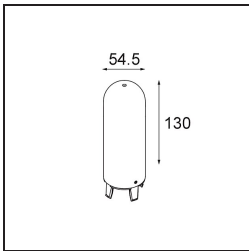

Bemerkung	<ul style="list-style-type: none">• Glaskugel oder -zylinder nicht enthalten• Längere Aufhängung auf Anfrage (Standardlänge ist 2 Meter)• Lichtausbeute abhängig von der Wahl des Glaszubehörs• Dies ist kein vollständiges Produkt. System Kompas Round erforderlich.• Dies ist kein vollständiges Produkt. System Kompas Round erforderlich.
-----------	--

TM30 & CRI Diagramm

Lichtverteilung und Lichtverteilungskurve

Diagramm

Optisches Zubehör

12623038 Glass Tube Up 46 Placebo White Matt

12623238 Glass Tube Up 130 Placebo White Matt

12625038 Glass Ball Up 90 Placebo White Matt