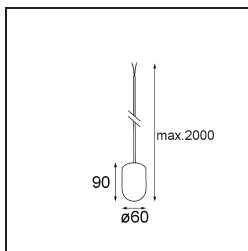

| |
|---------|
| Datum |
| Klant |
| Project |
| Soort |

Placebo Kompas Suspended Up 60 1x LED 1800-3000K WD DE White Structure

Specifications

| | |
|-------------------------------------|----------------------------------|
| Materiaal | 13582409 |
| Type Lichtbron | LED |
| LED type | PLACEBO - TCI LED WARMDIM |
| LED technologie | Led-printplaat |
| CRI | Min. 90 |
| Kleurtemperatuur | 1800-3000K (Warm Dim) |
| Levensduur | L80B20 bij 50.000 Uur |
| Lamp inbegrepen | Ja |
| Aantal Lichtbronnen | 1 |
| CIE-fluxcode | 20 44 71 45 58 |
| Binning (SDCM) | 3 |
| Lichtrichting | Omhoog |
| Ingangsspanning | Aandrijving Gelijkstroom Vereist |
| Elektriciteitsklasse | III |
| IP-klasse | 20 |
| Gloeidraadtest (°C) | 960 |
| Binnen/Buiten | Binnen |
| Toepassing | Plafond |
| Montage | Gependeld |
| Verstelbaarheid | Not Applicable |
| Afstand tot Verlicht Voorwerp (m) | 0,1 |
| Primaire Kleur & Primaire Afwerking | Wit, Structuur |
| Brutogewicht (g) | 505,0 |
| Stroom driver (mA) | 350 |
| Min. forward voltage (Vf) | 20,592 |
| Max. forward voltage (Vf) | 21,216 |
| Connected load (W) | 7,4 |
| Lumenoutput per lampunit (lm) | 365 |
| Efficiëntie (lm/W) | 49 |
| UGR | 16 |

Opmerking

- Glazen bol of buis niet inbegrepen
 - Langere hangkabel op verzoek (standaardlengte is 2 meter)
 - Lichtsterkte is afhankelijk van het gekozen glazen accessoire
 - Dit is geen compleet product. Kompas Round systeem vereist.
 - Dit is geen compleet product. Kompas Round systeem vereist.
-