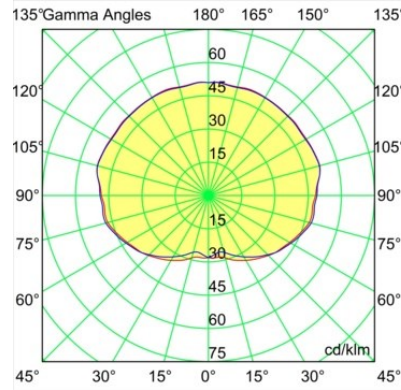

Lichtspreiding & Stralingsdiagram