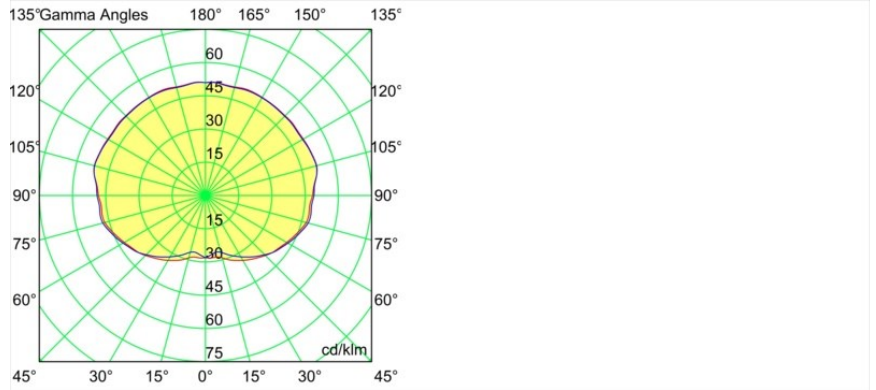

Light distribution & beam diagram