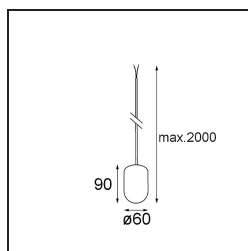

Date
Customer
Project
Type

Placebo Kompas Suspended Up 60 1x LED 1800-3000K WD DE White Structure

Specifications

Materiale	13582409
Tipo di Sorgente	LED
Tipologia LED	PLACEBO - TCI LED WARMDIM
Tecnologie LED	LED PCB
CRI	Min. 90
Temperatura di colore della luce	1800-3000K (Warm Dim)
Vita utile	L80B20 @50.000 ore
Lampadina inclusa	Sì
Numero di fonte luminosa	1
Codice di flusso CIE	20 44 71 45 58
Binning (SDCM)	3
Direzione della luce	Indiretta
Volt in ingresso	Necessario driver a corrente costante
Classificazione elettrica	III
Grado IP	20
Test filo a caldo (°C)	960
Interno/Esterno	Interno
Applicazione	Soffitto
Montaggio	Sospeso
Orientabilità	Not Applicable
Distanza dall'oggetto illuminato (m)	0,1
Colore primario & Finitura primaria	Bianco, Strutturata
Peso lordo (g)	505,0
Corrente di azionamento (mA)	350
Min. forward voltage (Vf)	20,592
Max. forward voltage (Vf)	21,216
Connected load (W)	7,4
Flusso luminoso per lampade (lm)	365
Efficienza (lm/W)	49
Livello abbagliamento	16

Remark

- Sfera di vetro o tubo non inclusi
 - Cavo di sospensione più lungo su richiesta (la lunghezza standard è di 2 metri)
 - Il flusso luminoso dipende dalla scelta dell'accessorio in vetro
 - Questo non è un prodotto completo. È necessario il sistema Kompas Round.
 - This is not a complete product. Kompas Round system required.
-