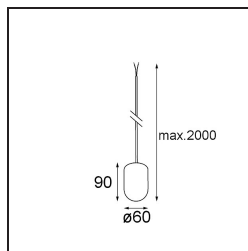

### Specifications

Materiale	13582409
Tipo di Sorgente	LED
Tipologia LED	PLACEBO - TCI LED WARMDIM
Tecnologie LED	LED PCB
CRI	Min. 90
Temperatura di colore della luce	1800-3000K (Warm Dim)
Vita utile	L80B20 @50.000 ore
Lampadina inclusa	Sì
Numero di fonte luminosa	1
Codice di flusso CIE	20 44 71 45 58
Binning (SDCM)	3
Direzione della luce	Indiretta
Volt in ingresso	Necessario driver a corrente costante
Classificazione elettrica	III
Grado IP	20
Test filo a caldo (°C)	960
Interno/Esterno	Interno
Applicazione	Soffitto
Montaggio	Sospeso
Orientabilità	Not Applicable
Distanza dall'oggetto illuminato (m)	0,1
Colore primario & Finitura primaria	Bianco, Strutturata
Peso lordo (g)	505,0
Corrente di azionamento (mA)	350
Min. forward voltage (Vf)	20,592
Max. forward voltage (Vf)	21,216
Connected load (W)	7,4
Flusso luminoso per lampade (lm)	365
Efficienza (lm/W)	49
Livello abbagliamento	16

---

Remark

- Sfera di vetro o tubo non inclusi
  - Cavo di sospensione più lungo su richiesta (la lunghezza standard è di 2 metri)
  - Il flusso luminoso dipende dalla scelta dell'accessorio in vetro
  - Questo non è un prodotto completo. È necessario il sistema Kompas Round.
  - This is not a complete product. Kompas Round system required.
-