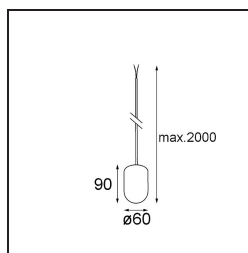

### Caractéristiques

Matériaux	13582409
Type de Source Lumineuse	LED
Type de LED	PLACEBO - TCI LED WARMDIM
Technologie LED	PCB de LED
CRI	Min. 90
Température de Couleur	1800-3000K (Warm Dim)
Durée de Vie	L80B20 à 50 000 heures
Ampoule incluse	Oui
Nombre de Sources Lumineuses	1
Code de flux CIE	20 44 71 45 58
Groupe (SDCM)	3
Direction de la Lumière	Haut
Tension d'Entrée	Driver à Courant Constant Requis
Classe Électrique	III
Indice de protection IP	20
Essai au fil incandescent (°C)	960
Intérieur/extérieur	Intérieur
Application	Plafond
Montage	Suspendu
Ajustabilité	Not Applicable
Distance avec l'Objet Éclairé (m)	0,1
Couleur Principale & Finition Principale	Blanc, Structure
Poids brut (g)	505,0
Courant du driver (mA)	350
Min. forward voltage (Vf)	20,592
Max. forward voltage (Vf)	21,216
Connected load (W)	7,4
Flux lumineux par lampe (lm)	365
Efficacité (lm/W)	49
UGR	16

---

Commentaire

- Sphère ou tube en verre non inclus.
  - Câble de suspension plus long sur demande (la longueur standard est de 2 mètres)
  - Le flux lumineux dépend du choix de l'accessoire en verre.
  - Ceci n'est pas un produit complet. Système Kompas Round requis.
  - Ceci n'est pas un produit complet. Système Kompas Round requis.
-