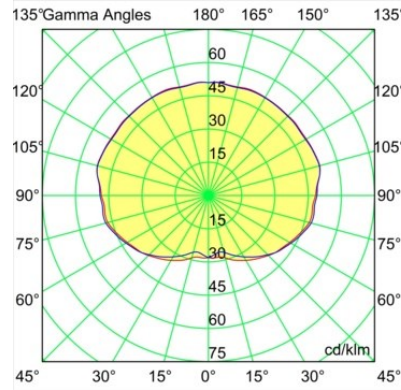

---

Commentaire

- Sphère ou tube en verre non inclus.
  - Câble de suspension plus long sur demande (la longueur standard est de 2 mètres)
  - Le flux lumineux dépend du choix de l'accessoire en verre.
  - Ceci n'est pas un produit complet. Système Kompas Round requis.
  - Ceci n'est pas un produit complet. Système Kompas Round requis.
-

**TM30 & CRI diagrammes**

**Distribution de Lumière & Schéma de Faisceau**

**Accessoires d'Eclairage optiques**

12623038 Glass Tube Up 46 Placebo White Matt

12623238 Glass Tube Up 130 Placebo White Matt

12625038 Glass Ball Up 90 Placebo White Matt