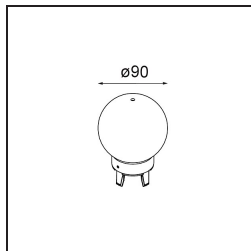

---

Commentaire

- Sphère ou tube en verre non inclus.
  - Câble de suspension plus long sur demande (la longueur standard est de 2 mètres)
  - Le flux lumineux dépend du choix de l'accessoire en verre.
  - Ceci n'est pas un produit complet. Système Kompas Round requis.
  - Ceci n'est pas un produit complet. Système Kompas Round requis.
-

**TM30 & CRI diagrammes**

**Distribution de Lumière & Schéma de Faisceau**

**Accessoires d'Eclairage optiques**

12623038 Glass Tube Up 46 Placebo White Matt

12623238 Glass Tube Up 130 Placebo White Matt

12625038 Glass Ball Up 90 Placebo White Matt