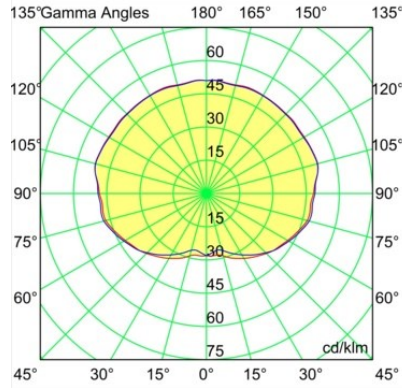

Light distribution & beam diagram