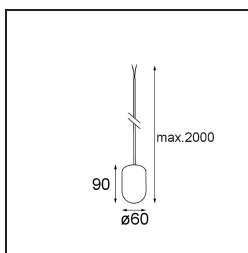

Specifications

Material	13582409
Tipo de fuente de luz	LED
Tipo de LED	PLACEBO - TCI LED WARMDIM
Tecnología LED	PCB LED
CRI	Min. 90
Temperatura del color	1800-3000K (Warm Dim)
Vida Útil	L80B20 @50.000 horas
Lámpara Incluida	Sí
Número de fuentes de luz	1
Código de flujo CIE	20 44 71 45 58
Binning (SDCM)	3
Dirección de la luz	Indirecto
Voltaje de entrada	Driver de corriente constante requerido
Clasificación eléctrica	III
Clasificación del IP	20
Clasificación de hilo incandescente (°C)	960
Interio/Exterior	Interior
Aplicación	Techo
Montaje	Suspendido
Ajustabilidad	Not Applicable
Distancia al objeto iluminado (m)	0,1
Color principal & Acabado principal	Blanco, Estructura
Peso bruto (g)	505,0
Corriente de accionamiento (mA)	350
Min. forward voltage (Vf)	20,592
Max. forward voltage (Vf)	21,216
Connected load (W)	7,4
Flujo luminoso por lámpara (lm)	365
Eficacia (lm/W)	49
Índice de deslumbramiento	16

Remark

- Esfera vidrio o tubo no incluidos
 - Cable de suspensión más largo bajo pedido (la longitud estándar es de 2 metros)
 - El flujo luminoso depende de la elección del accesorio de vidrio.
 - No es un producto completo. Se requiere el sistema Kompas Round.
 - This is not a complete product. Kompas Round system required.
-