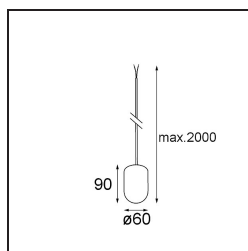

### Caractéristiques

Matériaux	13582403
Type de Source Lumineuse	LED
Type de LED	PLACEBO - TCI LED WARMDIM
Technologie LED	PCB de LED
CRI	Min. 90
Température de Couleur	1800-3000K (Warm Dim)
Durée de Vie	L80B20 à 50 000 heures
Ampoule incluse	Oui
Nombre de Sources Lumineuses	1
Code de flux CIE	20 44 71 45 58
Groupe ment (SDCM)	3
Direction de la Lumière	Haut
Tension d'Entrée	Driver à Courant Constant Requis
Classe Électrique	III
Indice de protection IP	20
Essai au fil incandescent (°C)	960
Intérieur/extérieur	Intérieur
Application	Plafond
Montage	Suspendu
Ajustabilité	Not Applicable
Distance avec l'Objet Éclairé (m)	0,1
Couleur Principale & Finition Principale	Noir, Anodisé Brossé
Poids brut (g)	505,0
Courant du driver (mA)	350
Min. forward voltage (Vf)	20,592
Max. forward voltage (Vf)	21,216
Connected load (W)	7,4
Flux lumineux par lampe (lm)	365
Efficacité (lm/W)	49
UGR	16

---

Commentaire

- Sphère ou tube en verre non inclus.
  - Câble de suspension plus long sur demande (la longueur standard est de 2 mètres)
  - Le flux lumineux dépend du choix de l'accessoire en verre.
  - Ceci n'est pas un produit complet. Système Kompas Round requis.
  - Ceci n'est pas un produit complet. Système Kompas Round requis.
-