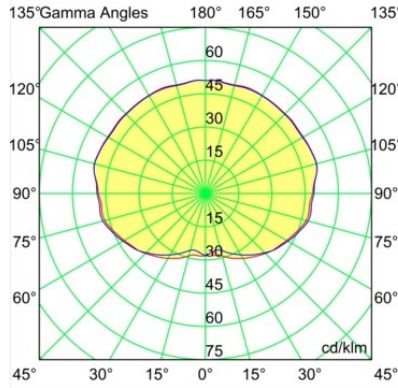

---

Commentaire

- Sphère ou tube en verre non inclus.
  - Câble de suspension plus long sur demande (la longueur standard est de 2 mètres)
  - Le flux lumineux dépend du choix de l'accessoire en verre.
  - Ceci n'est pas un produit complet. Système Kompas Round requis.
  - Ceci n'est pas un produit complet. Système Kompas Round requis.
-

**TM30 & CRI diagrammes**

**Distribution de Lumière & Schéma de Faisceau**

**Accessoires d'Eclairage optiques**

12623038 Glass Tube Up 46 Placebo White Matt

12623238 Glass Tube Up 130 Placebo White Matt

12625038 Glass Ball Up 90 Placebo White Matt