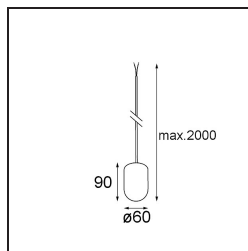

Specifications

Material	13582403
Tipo de fuente de luz	LED
Tipo de LED	PLACEBO - TCI LED WARMDIM
Tecnología LED	PCB LED
CRI	Min. 90
Temperatura del color	1800-3000K (Warm Dim)
Vida Útil	L80B20 @50.000 horas
Lámpara Incluida	Sí
Número de fuentes de luz	1
Código de flujo CIE	20 44 71 45 58
Binning (SDCM)	3
Dirección de la luz	Indirecto
Voltaje de entrada	Driver de corriente constante requerido
Clasificación eléctrica	III
Clasificación del IP	20
Clasificación de hilo incandescente (°C)	960
Interio/Exterior	Interior
Aplicación	Techo
Montaje	Suspendido
Ajustabilidad	Not Applicable
Distancia al objeto iluminado (m)	0,1
Color principal & Acabado principal	Negro, Anodizado cepillado
Peso bruto (g)	505,0
Corriente de accionamiento (mA)	350
Min. forward voltage (Vf)	20,592
Max. forward voltage (Vf)	21,216
Connected load (W)	7,4
Flujo luminoso por lámpara (lm)	365
Eficacia (lm/W)	49
Índice de deslumbramiento	16

Remark

- Esfera vidrio o tubo no incluidos
 - Cable de suspensión más largo bajo pedido (la longitud estándar es de 2 metros)
 - El flujo luminoso depende de la elección del accesorio de vidrio.
 - No es un producto completo. Se requiere el sistema Kompas Round.
 - This is not a complete product. Kompas Round system required.
-