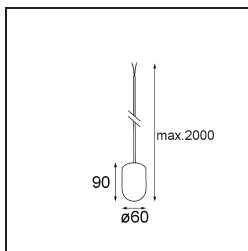

### Specificaties

Materiaal	13582384
Type Lichtbron	LED
LED type	PLACEBO - TCI LED 12x 3030
LED technologie	Led-printplaat
CRI	Min. 90
Kleurtemperatuur	3000K
Levensduur	L80B20 bij 50.000 Uur
Lamp inbegrepen	Ja
Aantal Lichtbronnen	1
CIE-fluxcode	24 48 74 53 72
Binning (SDCM)	3
Lichtrichting	Omhoog
Ingangsspanning	Aandrijving Gelijkstroom Vereist
Elektriciteitsklasse	III
IP-klasse	20
Gloeidraadtest (°C)	960
Binnen/Buiten	Binnen
Toepassing	Plafond
Montage	Gependeld
Verstelbaarheid	Not Applicable
Afstand tot Verlicht Voorwerp (m)	0,1
Primaire Kleur & Primaire Afwerking	Zilverbrons, Geborsteld Geanodiseerd
Brutogewicht (g)	505,0
Stroom driver (mA)	350
Min. forward voltage (Vf)	16,5
Max. forward voltage (Vf)	18,0
Connected load (W)	6,3
Lumenoutput per lampunit (lm)	625
Efficiëntie (lm/W)	99
UGR	17