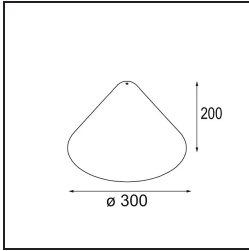

- **12629017** Shade Douli Placebo Champagne Brushed
- **12629018** Shade Douli Placebo Bronze Brushed
- **12629038** Shade Douli Placebo Grey White Matt
- **12629083** Shade Douli Placebo Black Matt

Installatie Accessoires

- **13571209** Kompas Round Surface 340 50W 1-10V DI 500mA White Structure
- **13571232** Kompas Round Surface 340 50W 1-10V DI 500mA Black Structure
- **13571309** Kompas Round Surface 340 50W DALI DI 500mA White Structure
- **13571332** Kompas Round Surface 340 50W DALI DI 500mA Black Structure
- **13571409** Kompas Round Surface 340 100W Casambi DI 350mA White Structure
- **13571432** Kompas Round Surface 340 100W Casambi DI 350mA Black Structure
- **13571509** Kompas Round Surface 340 100W Casambi DI 500mA White Structure
- **13571532** Kompas Round Surface 340 100W Casambi DI 500mA Black Structure
- **13571609** Kompas Round Surface 340 50W Casambi DI 350mA White Structure
- **13571632** Kompas Round Surface 340 50W Casambi DI 350mA Black Structure
- **13571709** Kompas Round Surface 340 50W Casambi DI 500mA White Structure
- **13571732** Kompas Round Surface 340 50W Casambi DI 500mA Black Structure
- **13570009** Kompas Round Surface 340 60W Trailing Edge DI 350mA White Structure
- **13570032** Kompas Round Surface 340 60W Trailing Edge DI 350mA Black Structure
- **13570109** Kompas Round Surface 340 100W 1-10V DI 350mA White Structure
- **13570132** Kompas Round Surface 340 100W 1-10V DI 350mA Black Structure
- **13570209** Kompas Round Surface 340 100W DALI DI 350mA White Structure
- **13570232** Kompas Round Surface 340 100W DALI DI 350mA Black Structure
- **13570309** Kompas Round Surface 340 60W Trailing Edge DI 500mA White Structure
- **13570332** Kompas Round Surface 340 60W Trailing Edge DI 500mA Black Structure
- **13570409** Kompas Round Surface 340 100W 1-10V DI 500mA White Structure
- **13570432** Kompas Round Surface 340 100W 1-10V DI 500mA Black Structure
- **13570509** Kompas Round Surface 340 100W DALI DI 500mA White Structure
- **13570532** Kompas Round Surface 340 100W DALI DI 500mA Black Structure
- **13570609** Kompas Round Surface 340 DE White Structure
- **13570632** Kompas Round Surface 340 DE Black Structure
- **13570809** Kompas Round Surface 340 30W Trailing Edge DI 350mA White Structure