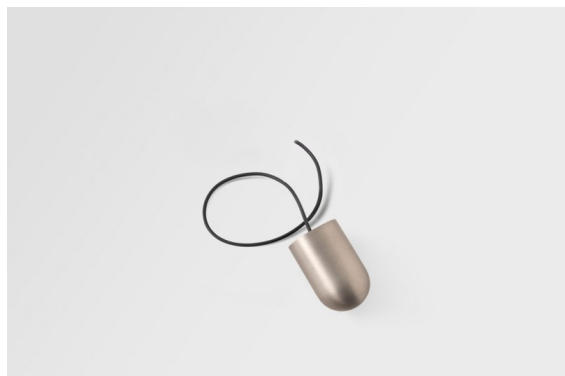

Datum
Klant
Project
Soort

*Placebo Kompas Suspended Up 60 1x LED 3000K DE Silver Bronze Brushed Anodised*

### Specificaties

Materiaal	13582384
Type Lichtbron	LED
LED type	PLACEBO - TCI LED 12x 3030
LED technologie	Led-printplaat
CRI	Min. 90
Kleurtemperatuur	3000K
Levensduur	L80B20 bij 50.000 Uur
Lamp inbegrepen	Ja
Aantal Lichtbronnen	1
CIE-fluxcode	24 48 74 53 72
Binning (SDCM)	3
Lichtrichting	Omhoog
Ingangsspanning	Aandrijving Gelijkstroom Vereist
Elektriciteitsklasse	III
IP-klasse	20
Gloeidraadtest (°C)	960
Binnen/Buiten	Binnen
Toepassing	Plafond
Montage	Gependeld
Verstelbaarheid	Not Applicable
Afstand tot Verlicht Voorwerp (m)	0,1
Primaire Kleur & Primaire Afwerking	Zilverbrons, Geborsteld Geanodiseerd
Brutogewicht (g)	505,0
Stroom driver (mA)	350
Min. forward voltage (Vf)	16,5
Max. forward voltage (Vf)	18,0
Connected load (W)	6,3
Lumenoutput per lampunit (lm)	625
Efficiëntie (lm/W)	99
UGR	17

Placebo is het toonbeeld van speelse keuzes voor open neerwaartse verlichting. Je ontdekt al snel de vele opties die erbij horen, zodat je nog meer keuzes krijgt. Verschillende vormen, formaten en kappen die voor jou ontworpen zijn, met alle kleurencombinaties daaraan toegevoegd. Alle speelse instrumenten om jouw creatieve visie om te toveren tot lieflijke ritmes van pure vormen en licht.

---

Opmerking

- Glazen bol of buis niet inbegrepen
  - Langere hangkabel op verzoek (standaardlengte is 2 meter)
  - Lichtsterkte is afhankelijk van het gekozen glazen accessoire
  - Dit is geen compleet product. Kompas Round systeem vereist.
  - Dit is geen compleet product. Kompas Round systeem vereist.
-