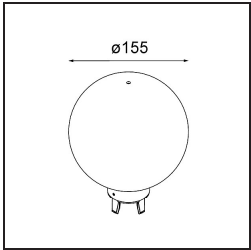

Remark

- Sfera di vetro o tubo non inclusi
 - Cavo di sospensione più lungo su richiesta (la lunghezza standard è di 2 metri)
 - Il flusso luminoso dipende dalla scelta dell'accessorio in vetro
 - Questo non è un prodotto completo. È necessario il sistema Kompas Round.
 - This is not a complete product. Kompas Round system required.
-

TM30 & CRI diagram

Light distribution & beam diagram

Diagrams

Accessorio Ottico

12623038 Glass Tube Up 46 Placebo White Matt

12623238 Glass Tube Up 130 Placebo White Matt

12625038 Glass Ball Up 90 Placebo White Matt