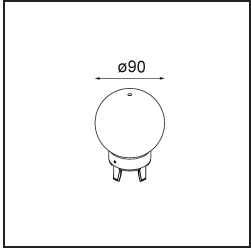

Remark

- Sfera di vetro o tubo non inclusi
 - Cavo di sospensione più lungo su richiesta (la lunghezza standard è di 2 metri)
 - Il flusso luminoso dipende dalla scelta dell'accessorio in vetro
 - Questo non è un prodotto completo. È necessario il sistema Kompas Round.
 - This is not a complete product. Kompas Round system required.
-

TM30 & CRI diagram

Light distribution & beam diagram

Diagrams

Accessorio Ottico

12623038 Glass Tube Up 46 Placebo White Matt

12623238 Glass Tube Up 130 Placebo White Matt

12625038 Glass Ball Up 90 Placebo White Matt