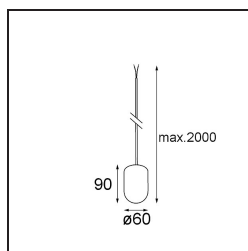

Specifications

Materiale	13582384
Tipo di Sorgente	LED
Tipologia LED	PLACEBO - TCI LED 12x 3030
Tecnologie LED	LED PCB
CRI	Min. 90
Temperatura di colore della luce	3000K
Vita utile	L80B20 @50.000 ore
Lampadina inclusa	Sì
Numero di fonte luminosa	1
Codice di flusso CIE	24 48 74 53 72
Binning (SDCM)	3
Direzione della luce	Indiretta
Volt in ingresso	Necessario driver a corrente costante
Classificazione elettrica	III
Grado IP	20
Test filo a caldo (°C)	960
Interno/Esterno	Interno
Applicazione	Soffitto
Montaggio	Sospeso
Orientabilità	Not Applicable
Distanza dall'oggetto illuminato (m)	0,1
Colore primario & Finitura primaria	Argento Bronzo, Anodizzata Spazzolata
Peso lordo (g)	505,0
Corrente di azionamento (mA)	350
Min. forward voltage (Vf)	16,5
Max. forward voltage (Vf)	18,0
Connected load (W)	6,3
Flusso luminoso per lampade (lm)	625
Efficienza (lm/W)	99
Livello abbagliamento	17

Remark

- Sfera di vetro o tubo non inclusi
 - Cavo di sospensione più lungo su richiesta (la lunghezza standard è di 2 metri)
 - Il flusso luminoso dipende dalla scelta dell'accessorio in vetro
 - Questo non è un prodotto completo. È necessario il sistema Kompas Round.
 - This is not a complete product. Kompas Round system required.
-