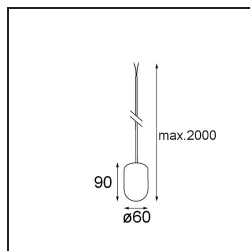

Date
Customer
Project
Type

Placebo Kompas Suspended Up 60 1x LED 3000K DE Silver Bronze Brushed Anodised

Specifications

Materiale	13582384
Tipo di Sorgente	LED
Tipologia LED	PLACEBO - TCI LED 12x 3030
Tecnologie LED	LED PCB
CRI	Min. 90
Temperatura di colore della luce	3000K
Vita utile	L80B20 @50.000 ore
Lampadina inclusa	Sì
Numero di fonte luminosa	1
Codice di flusso CIE	24 48 74 53 72
Binning (SDCM)	3
Direzione della luce	Indiretta
Volt in ingresso	Necessario driver a corrente costante
Classificazione elettrica	III
Grado IP	20
Test filo a caldo (°C)	960
Interno/Esterno	Interno
Applicazione	Soffitto
Montaggio	Sospeso
Orientabilità	Not Applicable
Distanza dall'oggetto illuminato (m)	0,1
Colore primario & Finitura primaria	Argento Bronzo, Anodizzata Spazzolata
Peso lordo (g)	505,0
Corrente di azionamento (mA)	350
Min. forward voltage (Vf)	16,5
Max. forward voltage (Vf)	18,0
Connected load (W)	6,3
Flusso luminoso per lampade (lm)	625
Efficienza (lm/W)	99
Livello abbagliamento	17

Remark

- Sfera di vetro o tubo non inclusi
 - Cavo di sospensione più lungo su richiesta (la lunghezza standard è di 2 metri)
 - Il flusso luminoso dipende dalla scelta dell'accessorio in vetro
 - Questo non è un prodotto completo. È necessario il sistema Kompas Round.
 - This is not a complete product. Kompas Round system required.
-