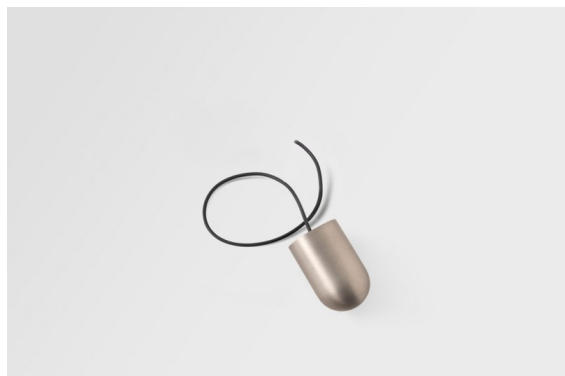

Date
Customer
Project
Type

Placebo Kompas Suspended Up 60 1x LED 3000K DE Silver Bronze Brushed Anodised

Specifications

Materiale	13582384
Tipo di Sorgente	LED
Tipologia LED	PLACEBO - TCI LED 12x 3030
Tecnologie LED	LED PCB
CRI	Min. 90
Temperatura di colore della luce	3000K
Vita utile	L80B20 @50.000 ore
Lampadina inclusa	Sì
Numero di fonte luminosa	1
Codice di flusso CIE	24 48 74 53 72
Binning (SDCM)	3
Direzione della luce	Indiretta
Volt in ingresso	Necessario driver a corrente costante
Classificazione elettrica	III
Grado IP	20
Test filo a caldo (°C)	960
Interno/Esterno	Interno
Applicazione	Soffitto
Montaggio	Sospeso
Orientabilità	Not Applicable
Distanza dall'oggetto illuminato (m)	0,1
Colore primario & Finitura primaria	Argento Bronzo, Anodizzata Spazzolata
Peso lordo (g)	505,0
Corrente di azionamento (mA)	350
Min. forward voltage (Vf)	16,5
Max. forward voltage (Vf)	18,0
Connected load (W)	6,3
Flusso luminoso per lampade (lm)	625
Efficienza (lm/W)	99
Livello abbagliamento	17

Placebo è un paradigma di scelte giocose di uplight e downlight. Scoprirai presto le numerose opzioni disponibili, per una scelta davvero ampia. Forme, dimensioni e tonalità diverse pensate per te, a cui aggiungere combinazioni di colori di ogni genere. Tutti strumenti giocosi per trasformare la tua idea creativa in ritmi incantevoli di forme pure e di luce.

Remark

- Sfera di vetro o tubo non inclusi
 - Cavo di sospensione più lungo su richiesta (la lunghezza standard è di 2 metri)
 - Il flusso luminoso dipende dalla scelta dell'accessorio in vetro
 - Questo non è un prodotto completo. È necessario il sistema Kompas Round.
 - This is not a complete product. Kompas Round system required.
-