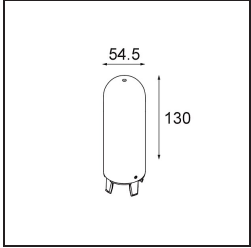

Remark

- Sfera di vetro o tubo non inclusi
 - Cavo di sospensione più lungo su richiesta (la lunghezza standard è di 2 metri)
 - Il flusso luminoso dipende dalla scelta dell'accessorio in vetro
 - Questo non è un prodotto completo. È necessario il sistema Kompas Round.
 - This is not a complete product. Kompas Round system required.
-

TM30 & CRI diagram

Light distribution & beam diagram

Diagrams

Accessorio Ottico

12623038 Glass Tube Up 46 Placebo White Matt

12623238 Glass Tube Up 130 Placebo White Matt

12625038 Glass Ball Up 90 Placebo White Matt