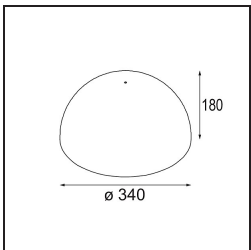

Accessori Decorativi

12628017 Shade Beanie Placebo Champagne Brushed

12628018 Shade Beanie Placebo Bronze Brushed