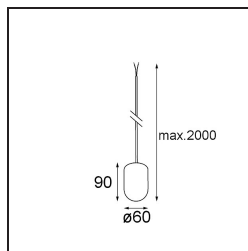

Caractéristiques

Matériaux	13582384
Type de Source Lumineuse	LED
Type de LED	PLACEBO - TCI LED 12x 3030
Technologie LED	PCB de LED
CRI	Min. 90
Température de Couleur	3000K
Durée de Vie	L80B20 à 50 000 heures
Ampoule incluse	Oui
Nombre de Sources Lumineuses	1
Code de flux CIE	24 48 74 53 72
Grouperment (SDCM)	3
Direction de la Lumière	Haut
Tension d'Entrée	Driver à Courant Constant Requis
Classe Électrique	III
Indice de protection IP	20
Essai au fil incandescent (°C)	960
Intérieur/extérieur	Intérieur
Application	Plafond
Montage	Suspendu
Ajustabilité	Not Applicable
Distance avec l'Objet Éclairé (m)	0,1
Couleur Principale & Finition Principale	Bronze Argenté, Anodisé Brossé
Poids brut (g)	505,0
Courant du driver (mA)	350
Min. forward voltage (Vf)	16,5
Max. forward voltage (Vf)	18,0
Connected load (W)	6,3
Flux lumineux par lampe (lm)	625
Efficacité (lm/W)	99
UGR	17

Commentaire

- Sphère ou tube en verre non inclus.
 - Câble de suspension plus long sur demande (la longueur standard est de 2 mètres)
 - Le flux lumineux dépend du choix de l'accessoire en verre.
 - Ceci n'est pas un produit complet. Système Kompas Round requis.
 - Ceci n'est pas un produit complet. Système Kompas Round requis.
-

- **13570832** Kompas Round Surface 340 30W Trailing Edge DI 350mA Black Structure
- **13570909** Kompas Round Surface 340 50W 1-10V DI 350mA White Structure
- **13570932** Kompas Round Surface 340 50W 1-10V DI 350mA Black Structure
- **13571009** Kompas Round Surface 340 50W DALI DI 350mA White Structure
- **13571032** Kompas Round Surface 340 50W DALI DI 350mA Black Structure
- **13571109** Kompas Round Surface 340 30W Trailing Edge DI 500mA White Structure
- **13571132** Kompas Round Surface 340 30W Trailing Edge DI 500mA Black Structure