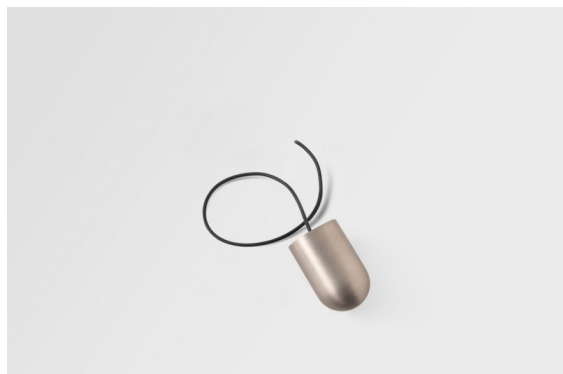

Placebo Kompas Suspended Up 60 1x LED 3000K DE Silver Bronze Brushed Anodised

Placebo offre un ensemble de choix ludiques d'éclairages vers le haut et vers le bas. Vous découvrirez vite les nombreuses options qui l'accompagnent, pour vous donner encore plus de choix. Ses formes, tailles et abat-jours variés ont été conçus pour vous. Il est ensuite possible d'ajouter diverses associations de couleurs. Tous les instruments ludiques sont là pour transformer votre vision créative en rythmes esthétiques de formes pures et de lumière.

Caractéristiques

Matériaux	13582384
Type de Source Lumineuse	LED
Type de LED	PLACEBO - TCI LED 12x 3030
Technologie LED	PCB de LED
CRI	Min. 90
Température de Couleur	3000K
Durée de Vie	L80B20 à 50 000 heures
Ampoule incluse	Oui
Nombre de Sources Lumineuses	1
Code de flux CIE	24 48 74 53 72
Grouperment (SDCM)	3
Direction de la Lumière	Haut
Tension d'Entrée	Driver à Courant Constant Requis
Classe Électrique	III
Indice de protection IP	20
Essai au fil incandescent (°C)	960
Intérieur/extérieur	Intérieur
Application	Plafond
Montage	Suspendu
Ajustabilité	Not Applicable
Distance avec l'Objet Éclairé (m)	0,1
Couleur Principale & Finition Principale	Bronze Argenté, Anodisé Brossé
Poids brut (g)	505,0
Courant du driver (mA)	350
Min. forward voltage (Vf)	16,5
Max. forward voltage (Vf)	18,0
Connected load (W)	6,3
Flux lumineux par lampe (lm)	625
Efficacité (lm/W)	99
UGR	17

Commentaire

- Sphère ou tube en verre non inclus.
 - Câble de suspension plus long sur demande (la longueur standard est de 2 mètres)
 - Le flux lumineux dépend du choix de l'accessoire en verre.
 - Ceci n'est pas un produit complet. Système Kompas Round requis.
 - Ceci n'est pas un produit complet. Système Kompas Round requis.
-