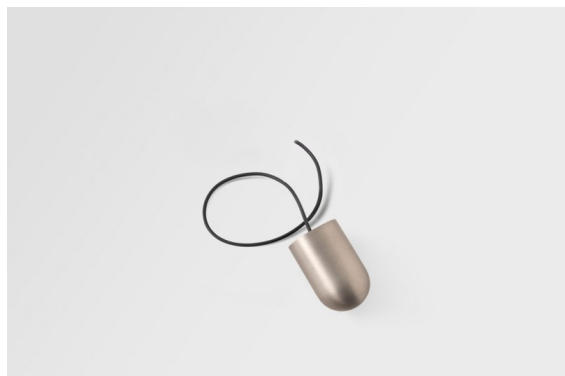

*Placebo Kompas Suspended Up 60 1x LED 3000K DE Silver Bronze Brushed Anodised*

Placebo es un paradigma de atractivas opciones en iluminación hacia arriba y hacia abajo. Pronto descubrirá las muchas variantes que ofrece, para ampliar aún más sus posibilidades. Formas, tamaños y tonos distintos creados para cubrir sus deseos, así como numerosas combinaciones de color. Todos ellos son instrumentos atractivos para transformar su visión creativa en bellos ritmos de luz y formas puras.

### Specifications

Material	13582384
Tipo de fuente de luz	LED
Tipo de LED	PLACEBO - TCI LED 12x 3030
Tecnología LED	PCB LED
CRI	Min. 90
Temperatura del color	3000K
Vida Útil	L80B20 @50.000 horas
Lámpara Incluida	Sí
Número de fuentes de luz	1
Código de flujo CIE	24 48 74 53 72
Binning (SDCM)	3
Dirección de la luz	Indirecto
Voltaje de entrada	Driver de corriente constante requerido
Clasificación eléctrica	III
Clasificación del IP	20
Clasificación de hilo incandescente (°C)	960
Interio/Exterior	Interior
Aplicación	Techo
Montaje	Suspendido
Ajustabilidad	Not Applicable
Distancia al objeto iluminado (m)	0,1
Color principal & Acabado principal	Bronce plateado, Anodizado cepillado
Peso bruto (g)	505,0
Corriente de accionamiento (mA)	350
Min. forward voltage (Vf)	16,5
Max. forward voltage (Vf)	18,0
Connected load (W)	6,3
Flujo luminoso por lámpara (lm)	625
Eficacia (lm/W)	99
Índice de deslumbramiento	17

---

Remark

- Esfera vidrio o tubo no incluidos
  - Cable de suspensión más largo bajo pedido (la longitud estándar es de 2 metros)
  - El flujo luminoso depende de la elección del accesorio de vidrio.
  - No es un producto completo. Se requiere el sistema Kompas Round.
  - This is not a complete product. Kompas Round system required.
-