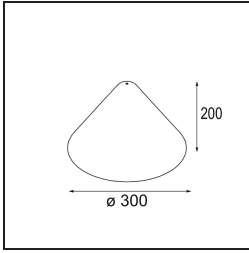

- **12629017** Shade Douli Placebo Champagne Brushed
- **12629018** Shade Douli Placebo Bronze Brushed
- **12629038** Shade Douli Placebo Grey White Matt
- **12629083** Shade Douli Placebo Black Matt

Accesorios Instalación

- **13571209** Kompas Round Surface 340 50W 1-10V DI 500mA White Structure
- **13571232** Kompas Round Surface 340 50W 1-10V DI 500mA Black Structure
- **13571309** Kompas Round Surface 340 50W DALI DI 500mA White Structure
- **13571332** Kompas Round Surface 340 50W DALI DI 500mA Black Structure
- **13571409** Kompas Round Surface 340 100W Casambi DI 350mA White Structure
- **13571432** Kompas Round Surface 340 100W Casambi DI 350mA Black Structure
- **13571509** Kompas Round Surface 340 100W Casambi DI 500mA White Structure
- **13571532** Kompas Round Surface 340 100W Casambi DI 500mA Black Structure
- **13571609** Kompas Round Surface 340 50W Casambi DI 350mA White Structure
- **13571632** Kompas Round Surface 340 50W Casambi DI 350mA Black Structure
- **13571709** Kompas Round Surface 340 50W Casambi DI 500mA White Structure
- **13571732** Kompas Round Surface 340 50W Casambi DI 500mA Black Structure
- **13570009** Kompas Round Surface 340 60W Trailing Edge DI 350mA White Structure
- **13570032** Kompas Round Surface 340 60W Trailing Edge DI 350mA Black Structure
- **13570109** Kompas Round Surface 340 100W 1-10V DI 350mA White Structure
- **13570132** Kompas Round Surface 340 100W 1-10V DI 350mA Black Structure
- **13570209** Kompas Round Surface 340 100W DALI DI 350mA White Structure
- **13570232** Kompas Round Surface 340 100W DALI DI 350mA Black Structure
- **13570309** Kompas Round Surface 340 60W Trailing Edge DI 500mA White Structure
- **13570332** Kompas Round Surface 340 60W Trailing Edge DI 500mA Black Structure
- **13570409** Kompas Round Surface 340 100W 1-10V DI 500mA White Structure
- **13570432** Kompas Round Surface 340 100W 1-10V DI 500mA Black Structure
- **13570509** Kompas Round Surface 340 100W DALI DI 500mA White Structure
- **13570532** Kompas Round Surface 340 100W DALI DI 500mA Black Structure
- **13570609** Kompas Round Surface 340 DE White Structure
- **13570632** Kompas Round Surface 340 DE Black Structure
- **13570809** Kompas Round Surface 340 30W Trailing Edge DI 350mA White Structure