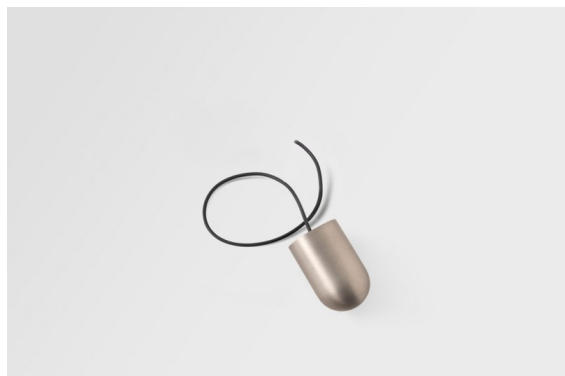

*Placebo Kompas Suspended Up 60 1x LED 3000K DE Silver Bronze Brushed Anodised*

Die Placebo ist ein Paradigma der spielerischen Wahl zwischen nach oben und nach unten gerichtetem Licht. Sie werden bald die zahlreichen Optionen dieser Leuchte entdecken, die Ihnen eine noch größere Auswahl ermöglichen. Verschiedene Formen, Größen und Schirme, speziell für Sie gemacht, und dann die verschiedenen Farbkombinationen. Alles spielerische Instrumente, mit denen Sie Ihre kreative Vision in schöne Rhythmen aus reinen Formen und Licht verwandeln können.

### Spezifikationen

Material	13582384
Typ der Lichtquelle	LED
LED Typ	PLACEBO - TCI LED 12x 3030
LED-Technologie	LED-Platine
CRI	Min. 90
Farbtemperatur	3000K
Lebensdauer	L80 B20 bei 50.000 Stunden
Leuchtmittel enthalten	Ja
Anzahl Lichtquellen	1
CIE-Fluxcode	24 48 74 53 72
Binning (SDCM)	3
Lichtrichtung	Aufwärts
Eingangsspannung	Konstantstrom-Treiber erforderlich
Schutzklasse	III
Schutzart	20
Glühdrahtprüfung (°C)	960
Innen/Außen	Innen
Anwendung	Decke
Montage	Pendel
Verstellbarkeit	Not Applicable
Abstand zum beleuchteten Objekt (m)	0,1
Primärfarbe & Primäres Finish	Silber-Bronze, Gebürstet und Eloxiert
Bruttogewicht (g)	505,0
Antriebsstrom (mA)	350
Min. forward voltage (Vf)	16,5
Max. forward voltage (Vf)	18,0
Connected load (W)	6,3
Lichtstrom pro Lampe (lm)	625
Effizienz (lm/W)	99
UGR	17

---

Bemerkung	<ul style="list-style-type: none"><li>• Glaskugel oder -zylinder nicht enthalten</li><li>• Längere Aufhängung auf Anfrage (Standardlänge ist 2 Meter)</li><li>• Lichtausbeute abhängig von der Wahl des Glaszubehörs</li><li>• Dies ist kein vollständiges Produkt. System Kompas Round erforderlich.</li><li>• Dies ist kein vollständiges Produkt. System Kompas Round erforderlich.</li></ul>
-----------	--