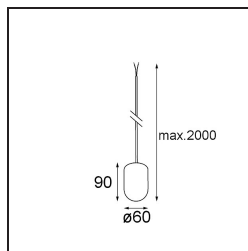

### Specificaties

Materiaal	13582382
Type Lichtbron	LED
LED type	PLACEBO - TCI LED 12x 3030
LED technologie	Led-printplaat
CRI	Min. 90
Kleurtemperatuur	3000K
Levensduur	L80B20 bij 50.000 Uur
Lamp inbegrepen	Ja
Aantal Lichtbronnen	1
CIE-fluxcode	24 48 74 53 72
Binning (SDCM)	3
Lichtrichting	Omhoog
Ingangsspanning	Aandrijving Gelijkstroom Vereist
Elektriciteitsklasse	III
IP-klasse	20
Gloeidraadtest (°C)	960
Binnen/Buiten	Binnen
Toepassing	Plafond
Montage	Gependeld
Verstelbaarheid	Not Applicable
Afstand tot Verlicht Voorwerp (m)	0,1
Primaire Kleur & Primaire Afwerking	Brons, Geborsteld Geanodiseerd
Brutogewicht (g)	505,0
Stroom driver (mA)	350
Min. forward voltage (Vf)	16,5
Max. forward voltage (Vf)	18,0
Connected load (W)	6,3
Lumenoutput per lampunit (lm)	625
Efficiëntie (lm/W)	99
UGR	17

---

Opmerking

- Glazen bol of buis niet inbegrepen
  - Langere hangkabel op verzoek (standaardlengte is 2 meter)
  - Lichtsterkte is afhankelijk van het gekozen glazen accessoire
  - Dit is geen compleet product. Kompas Round systeem vereist.
  - Dit is geen compleet product. Kompas Round systeem vereist.
-