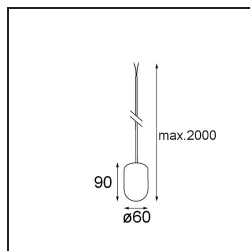

Date
Customer
Project
Type

Placebo Kompas Suspended Up 60 1x LED 3000K DE Bronze Brushed Anodised

Specifications

Materiale	13582382
Tipo di Sorgente	LED
Tipologia LED	PLACEBO - TCI LED 12x 3030
Tecnologie LED	LED PCB
CRI	Min. 90
Temperatura di colore della luce	3000K
Vita utile	L80B20 @50.000 ore
Lampadina inclusa	Sì
Numero di fonte luminosa	1
Codice di flusso CIE	24 48 74 53 72
Binning (SDCM)	3
Direzione della luce	Indiretta
Volt in ingresso	Necessario driver a corrente costante
Classificazione elettrica	III
Grado IP	20
Test filo a caldo (°C)	960
Interno/Esterno	Interno
Applicazione	Soffitto
Montaggio	Sospeso
Orientabilità	Not Applicable
Distanza dall'oggetto illuminato (m)	0,1
Colore primario & Finitura primaria	Bronzo, Anodizzata Spazzolata
Peso lordo (g)	505,0
Corrente di azionamento (mA)	350
Min. forward voltage (Vf)	16,5
Max. forward voltage (Vf)	18,0
Connected load (W)	6,3
Flusso luminoso per lampade (lm)	625
Efficienza (lm/W)	99
Livello abbagliamento	17

Remark

- Sfera di vetro o tubo non inclusi
 - Cavo di sospensione più lungo su richiesta (la lunghezza standard è di 2 metri)
 - Il flusso luminoso dipende dalla scelta dell'accessorio in vetro
 - Questo non è un prodotto completo. È necessario il sistema Kompas Round.
 - This is not a complete product. Kompas Round system required.
-

- **13570832** Kompas Round Surface 340 30W Trailing Edge DI 350mA Black Structure
- **13570909** Kompas Round Surface 340 50W 1-10V DI 350mA White Structure
- **13570932** Kompas Round Surface 340 50W 1-10V DI 350mA Black Structure
- **13571009** Kompas Round Surface 340 50W DALI DI 350mA White Structure
- **13571032** Kompas Round Surface 340 50W DALI DI 350mA Black Structure
- **13571109** Kompas Round Surface 340 30W Trailing Edge DI 500mA White Structure
- **13571132** Kompas Round Surface 340 30W Trailing Edge DI 500mA Black Structure