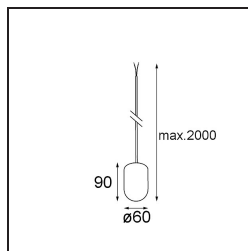

### Specifications

|  |   |
|--|---|
| Material                                 | 13582382                                |
| Tipo de fuente de luz                    | LED                                     |
| Tipo de LED                              | PLACEBO - TCI LED 12x 3030              |
| Tecnología LED                           | PCB LED                                 |
| CRI                                      | Min. 90                                 |
| Temperatura del color                    | 3000K                                   |
| Vida Útil                                | L80B20 @50.000 horas                    |
| Lámpara Incluida                         | Sí                                      |
| Número de fuentes de luz                 | 1                                       |
| Código de flujo CIE                      | 24 48 74 53 72                          |
| Binning (SDCM)                           | 3                                       |
| Dirección de la luz                      | Indirecto                               |
| Voltaje de entrada                       | Driver de corriente constante requerido |
| Clasificación eléctrica                  | III                                     |
| Clasificación del IP                     | 20                                      |
| Clasificación de hilo incandescente (°C) | 960                                     |
| Interio/Exterior                         | Interior                                |
| Aplicación                               | Techo                                   |
| Montaje                                  | Suspendido                              |
| Ajustabilidad                            | Not Applicable                          |
| Distancia al objeto iluminado (m)        | 0,1                                     |
| Color principal & Acabado principal      | Bronce, Anodizado cepillado             |
| Peso bruto (g)                           | 505,0                                   |
| Corriente de accionamiento (mA)          | 350                                     |
| Min. forward voltage (Vf)                | 16,5                                    |
| Max. forward voltage (Vf)                | 18,0                                    |
| Connected load (W)                       | 6,3                                     |
| Flujo luminoso por lámpara (lm)          | 625                                     |
| Eficacia (lm/W)                          | 99                                      |
| Índice de deslumbramiento                | 17                                      |