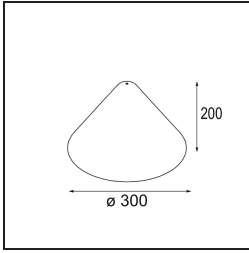

- **12629017** Shade Douli Placebo Champagne Brushed
- **12629018** Shade Douli Placebo Bronze Brushed
- **12629038** Shade Douli Placebo Grey White Matt
- **12629083** Shade Douli Placebo Black Matt

Montagezubehör

- **13571209** Kompas Round Surface 340 50W 1-10V DI 500mA White Structure
- **13571232** Kompas Round Surface 340 50W 1-10V DI 500mA Black Structure
- **13571309** Kompas Round Surface 340 50W DALI DI 500mA White Structure
- **13571332** Kompas Round Surface 340 50W DALI DI 500mA Black Structure
- **13571409** Kompas Round Surface 340 100W Casambi DI 350mA White Structure
- **13571432** Kompas Round Surface 340 100W Casambi DI 350mA Black Structure
- **13571509** Kompas Round Surface 340 100W Casambi DI 500mA White Structure
- **13571532** Kompas Round Surface 340 100W Casambi DI 500mA Black Structure
- **13571609** Kompas Round Surface 340 50W Casambi DI 350mA White Structure
- **13571632** Kompas Round Surface 340 50W Casambi DI 350mA Black Structure
- **13571709** Kompas Round Surface 340 50W Casambi DI 500mA White Structure
- **13571732** Kompas Round Surface 340 50W Casambi DI 500mA Black Structure
- **13570009** Kompas Round Surface 340 60W Trailing Edge DI 350mA White Structure
- **13570032** Kompas Round Surface 340 60W Trailing Edge DI 350mA Black Structure
- **13570109** Kompas Round Surface 340 100W 1-10V DI 350mA White Structure
- **13570132** Kompas Round Surface 340 100W 1-10V DI 350mA Black Structure
- **13570209** Kompas Round Surface 340 100W DALI DI 350mA White Structure
- **13570232** Kompas Round Surface 340 100W DALI DI 350mA Black Structure
- **13570309** Kompas Round Surface 340 60W Trailing Edge DI 500mA White Structure
- **13570332** Kompas Round Surface 340 60W Trailing Edge DI 500mA Black Structure
- **13570409** Kompas Round Surface 340 100W 1-10V DI 500mA White Structure
- **13570432** Kompas Round Surface 340 100W 1-10V DI 500mA Black Structure
- **13570509** Kompas Round Surface 340 100W DALI DI 500mA White Structure
- **13570532** Kompas Round Surface 340 100W DALI DI 500mA Black Structure
- **13570609** Kompas Round Surface 340 DE White Structure
- **13570632** Kompas Round Surface 340 DE Black Structure
- **13570809** Kompas Round Surface 340 30W Trailing Edge DI 350mA White Structure