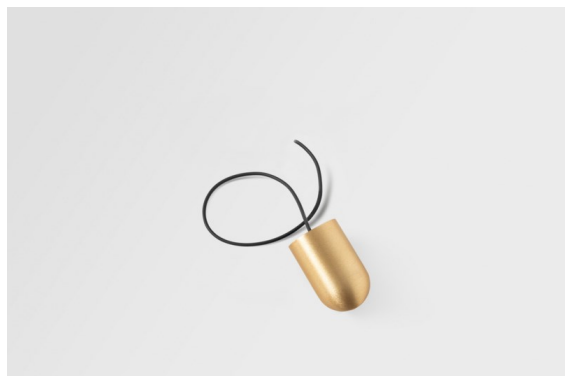

*Placebo Kompas Suspended Up 60 1x LED 3000K DE Champagne Brushed Anodised*

Placebo is het toonbeeld van speelse keuzes voor open neerwaartse verlichting. Je ontdekt al snel de vele opties die erbij horen, zodat je nog meer keuzes krijgt. Verschillende vormen, formaten en kappen die voor jou ontworpen zijn, met alle kleurencombinaties daaraan toegevoegd. Alle speelse instrumenten om jouw creatieve visie om te toveren tot lieflijke ritmes van pure vormen en licht.

### Specificaties

Materiaal	13582341
Type Lichtbron	LED
LED type	PLACEBO - TCI LED 12x 3030
LED technologie	Led-printplaat
CRI	Min. 90
Kleurtemperatuur	3000K
Levensduur	L80B20 bij 50.000 Uur
Lamp inbegrepen	Ja
Aantal Lichtbronnen	1
CIE-fluxcode	24 48 74 53 72
Binning (SDCM)	3
Lichtrichting	Omhoog
Ingangsspanning	Aandrijving Gelijkstroom Vereist
Elektriciteitsklasse	III
IP-klasse	20
Gloeidraadtest (°C)	960
Binnen/Buiten	Binnen
Toepassing	Plafond
Montage	Gependeld
Verstelbaarheid	Not Applicable
Afstand tot Verlicht Voorwerp (m)	0,1
Primaire Kleur & Primaire Afwerking	Champagne, Geborsteld Geanodiseerd
Brutogewicht (g)	505,0
Stroom driver (mA)	350
Min. forward voltage (Vf)	16,5
Max. forward voltage (Vf)	18,0
Connected load (W)	6,3
Lumenoutput per lampunit (lm)	625
Efficiëntie (lm/W)	99
UGR	17

---

Opmerking

- Glazen bol of buis niet inbegrepen
  - Langere hangkabel op verzoek (standaardlengte is 2 meter)
  - Lichtsterkte is afhankelijk van het gekozen glazen accessoire
  - Dit is geen compleet product. Kompas Round systeem vereist.
  - Dit is geen compleet product. Kompas Round systeem vereist.
-