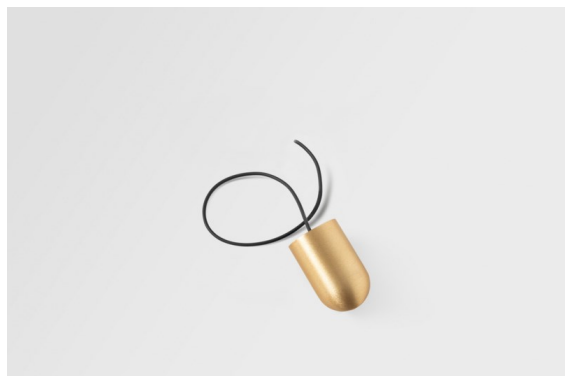

Date
Customer
Project
Type

Placebo Kompas Suspended Up 60 1x LED 3000K DE Champagne Brushed Anodised

Placebo è un paradigma di scelte giocose di uplight e downlight. Scoprirai presto le numerose opzioni disponibili, per una scelta davvero ampia. Forme, dimensioni e tonalità diverse pensate per te, a cui aggiungere combinazioni di colori di ogni genere. Tutti strumenti giocosi per trasformare la tua idea creativa in ritmi incantevoli di forme pure e di luce.

Specifications

Materiale	13582341
Tipo di Sorgente	LED
Tipologia LED	PLACEBO - TCI LED 12x 3030
Tecnologie LED	LED PCB
CRI	Min. 90
Temperatura di colore della luce	3000K
Vita utile	L80B20 @50.000 ore
Lampadina inclusa	Sì
Numero di fonte luminosa	1
Codice di flusso CIE	24 48 74 53 72
Binning (SDCM)	3
Direzione della luce	Indiretta
Volt in ingresso	Necessario driver a corrente costante
Classificazione elettrica	III
Grado IP	20
Test filo a caldo (°C)	960
Interno/Esterno	Interno
Applicazione	Soffitto
Montaggio	Sospeso
Orientabilità	Not Applicable
Distanza dall'oggetto illuminato (m)	0,1
Colore primario & Finitura primaria	Champagne, Anodizzata Spazzolata
Peso lordo (g)	505,0
Corrente di azionamento (mA)	350
Min. forward voltage (Vf)	16,5
Max. forward voltage (Vf)	18,0
Connected load (W)	6,3
Flusso luminoso per lampade (lm)	625
Efficienza (lm/W)	99
Livello abbagliamento	17

Remark

- Sfera di vetro o tubo non inclusi
 - Cavo di sospensione più lungo su richiesta (la lunghezza standard è di 2 metri)
 - Il flusso luminoso dipende dalla scelta dell'accessorio in vetro
 - Questo non è un prodotto completo. È necessario il sistema Kompas Round.
 - This is not a complete product. Kompas Round system required.
-