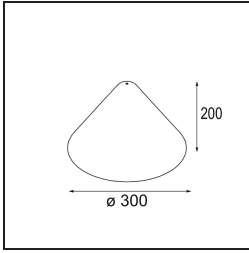

- **12629017** Shade Douli Placebo Champagne Brushed
- **12629018** Shade Douli Placebo Bronze Brushed
- **12629038** Shade Douli Placebo Grey White Matt
- **12629083** Shade Douli Placebo Black Matt

Accessori Installazione

- **13571209** Kompas Round Surface 340 50W 1-10V DI 500mA White Structure
- **13571232** Kompas Round Surface 340 50W 1-10V DI 500mA Black Structure
- **13571309** Kompas Round Surface 340 50W DALI DI 500mA White Structure
- **13571332** Kompas Round Surface 340 50W DALI DI 500mA Black Structure
- **13571409** Kompas Round Surface 340 100W Casambi DI 350mA White Structure
- **13571432** Kompas Round Surface 340 100W Casambi DI 350mA Black Structure
- **13571509** Kompas Round Surface 340 100W Casambi DI 500mA White Structure
- **13571532** Kompas Round Surface 340 100W Casambi DI 500mA Black Structure
- **13571609** Kompas Round Surface 340 50W Casambi DI 350mA White Structure
- **13571632** Kompas Round Surface 340 50W Casambi DI 350mA Black Structure
- **13571709** Kompas Round Surface 340 50W Casambi DI 500mA White Structure
- **13571732** Kompas Round Surface 340 50W Casambi DI 500mA Black Structure
- **13570009** Kompas Round Surface 340 60W Trailing Edge DI 350mA White Structure
- **13570032** Kompas Round Surface 340 60W Trailing Edge DI 350mA Black Structure
- **13570109** Kompas Round Surface 340 100W 1-10V DI 350mA White Structure
- **13570132** Kompas Round Surface 340 100W 1-10V DI 350mA Black Structure
- **13570209** Kompas Round Surface 340 100W DALI DI 350mA White Structure
- **13570232** Kompas Round Surface 340 100W DALI DI 350mA Black Structure
- **13570309** Kompas Round Surface 340 60W Trailing Edge DI 500mA White Structure
- **13570332** Kompas Round Surface 340 60W Trailing Edge DI 500mA Black Structure
- **13570409** Kompas Round Surface 340 100W 1-10V DI 500mA White Structure
- **13570432** Kompas Round Surface 340 100W 1-10V DI 500mA Black Structure
- **13570509** Kompas Round Surface 340 100W DALI DI 500mA White Structure
- **13570532** Kompas Round Surface 340 100W DALI DI 500mA Black Structure
- **13570609** Kompas Round Surface 340 DE White Structure
- **13570632** Kompas Round Surface 340 DE Black Structure
- **13570809** Kompas Round Surface 340 30W Trailing Edge DI 350mA White Structure