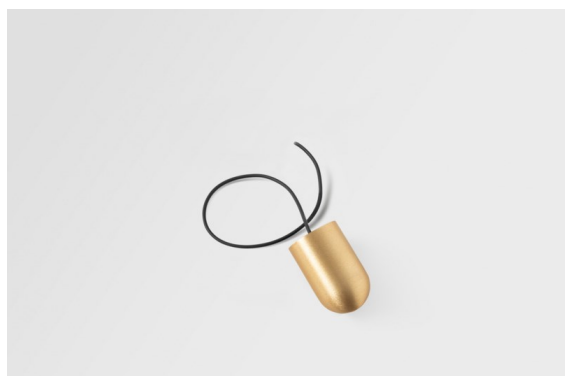

Placebo Kompas Suspended Up 60 1x LED 3000K DE Champagne Brushed Anodised

Placebo offre un ensemble de choix ludiques d'éclairages vers le haut et vers le bas. Vous découvrirez vite les nombreuses options qui l'accompagnent, pour vous donner encore plus de choix. Ses formes, tailles et abat-jours variés ont été conçus pour vous. Il est ensuite possible d'ajouter diverses associations de couleurs. Tous les instruments ludiques sont là pour transformer votre vision créative en rythmes esthétiques de formes pures et de lumière.

Caractéristiques

Matériaux	13582341
Type de Source Lumineuse	LED
Type de LED	PLACEBO - TCI LED 12x 3030
Technologie LED	PCB de LED
CRI	Min. 90
Température de Couleur	3000K
Durée de Vie	L80B20 à 50 000 heures
Ampoule incluse	Oui
Nombre de Sources Lumineuses	1
Code de flux CIE	24 48 74 53 72
Groupe (SDCM)	3
Direction de la Lumière	Haut
Tension d'Entrée	Driver à Courant Constant Requis
Classe Électrique	III
Indice de protection IP	20
Essai au fil incandescent (°C)	960
Intérieur/extérieur	Intérieur
Application	Plafond
Montage	Suspendu
Ajustabilité	Not Applicable
Distance avec l'Objet Éclairé (m)	0,1
Couleur Principale & Finition Principale	Champagne, Anodisé Brossé
Poids brut (g)	505,0
Courant du driver (mA)	350
Min. forward voltage (Vf)	16,5
Max. forward voltage (Vf)	18,0
Connected load (W)	6,3
Flux lumineux par lampe (lm)	625
Efficacité (lm/W)	99
UGR	17

Commentaire

- Sphère ou tube en verre non inclus.
 - Câble de suspension plus long sur demande (la longueur standard est de 2 mètres)
 - Le flux lumineux dépend du choix de l'accessoire en verre.
 - Ceci n'est pas un produit complet. Système Kompas Round requis.
 - Ceci n'est pas un produit complet. Système Kompas Round requis.
-