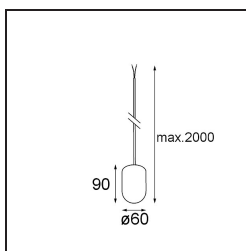

Caractéristiques

Matériaux	13582341
Type de Source Lumineuse	LED
Type de LED	PLACEBO - TCI LED 12x 3030
Technologie LED	PCB de LED
CRI	Min. 90
Température de Couleur	3000K
Durée de Vie	L80B20 à 50 000 heures
Ampoule incluse	Oui
Nombre de Sources Lumineuses	1
Code de flux CIE	24 48 74 53 72
Groupe (SDCM)	3
Direction de la Lumière	Haut
Tension d'Entrée	Driver à Courant Constant Requis
Classe Électrique	III
Indice de protection IP	20
Essai au fil incandescent (°C)	960
Intérieur/extérieur	Intérieur
Application	Plafond
Montage	Suspendu
Ajustabilité	Not Applicable
Distance avec l'Objet Éclairé (m)	0,1
Couleur Principale & Finition Principale	Champagne, Anodisé Brossé
Poids brut (g)	505,0
Courant du driver (mA)	350
Min. forward voltage (Vf)	16,5
Max. forward voltage (Vf)	18,0
Connected load (W)	6,3
Flux lumineux par lampe (lm)	625
Efficacité (lm/W)	99
UGR	17

Commentaire

- Sphère ou tube en verre non inclus.
 - Câble de suspension plus long sur demande (la longueur standard est de 2 mètres)
 - Le flux lumineux dépend du choix de l'accessoire en verre.
 - Ceci n'est pas un produit complet. Système Kompas Round requis.
 - Ceci n'est pas un produit complet. Système Kompas Round requis.
-

- **13570832** Kompas Round Surface 340 30W Trailing Edge DI 350mA Black Structure
- **13570909** Kompas Round Surface 340 50W 1-10V DI 350mA White Structure
- **13570932** Kompas Round Surface 340 50W 1-10V DI 350mA Black Structure
- **13571009** Kompas Round Surface 340 50W DALI DI 350mA White Structure
- **13571032** Kompas Round Surface 340 50W DALI DI 350mA Black Structure
- **13571109** Kompas Round Surface 340 30W Trailing Edge DI 500mA White Structure
- **13571132** Kompas Round Surface 340 30W Trailing Edge DI 500mA Black Structure