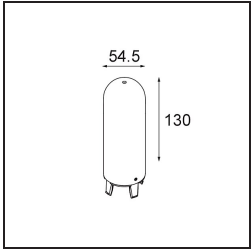

---

Remark

- Esfera vidrio o tubo no incluidos
  - Cable de suspensión más largo bajo pedido (la longitud estándar es de 2 metros)
  - El flujo luminoso depende de la elección del accesorio de vidrio.
  - No es un producto completo. Se requiere el sistema Kompas Round.
  - This is not a complete product. Kompas Round system required.
-

**TM30 & CRI diagram**

**Light distribution & beam diagram**

**Accesorios Opticos**

12623038 Glass Tube Up 46 Placebo White Matt

12623238 Glass Tube Up 130 Placebo White Matt

12625038 Glass Ball Up 90 Placebo White Matt