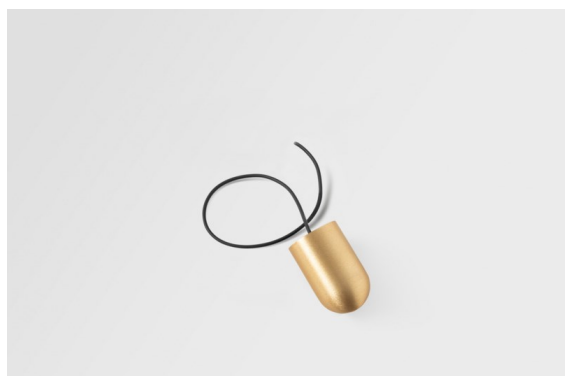

*Placebo Kompas Suspended Up 60 1x LED 3000K DE Champagne Brushed Anodised*

Placebo es un paradigma de atractivas opciones en iluminación hacia arriba y hacia abajo. Pronto descubrirá las muchas variantes que ofrece, para ampliar aún más sus posibilidades. Formas, tamaños y tonos distintos creados para cubrir sus deseos, así como numerosas combinaciones de color. Todos ellos son instrumentos atractivos para transformar su visión creativa en bellos ritmos de luz y formas puras.

### Specifications

Material	13582341
Tipo de fuente de luz	LED
Tipo de LED	PLACEBO - TCI LED 12x 3030
Tecnología LED	PCB LED
CRI	Min. 90
Temperatura del color	3000K
Vida Útil	L80B20 @50.000 horas
Lámpara Incluida	Sí
Número de fuentes de luz	1
Código de flujo CIE	24 48 74 53 72
Binning (SDCM)	3
Dirección de la luz	Indirecto
Voltaje de entrada	Driver de corriente constante requerido
Clasificación eléctrica	III
Clasificación del IP	20
Clasificación de hilo incandescente (°C)	960
Interio/Exterior	Interior
Aplicación	Techo
Montaje	Suspendido
Ajustabilidad	Not Applicable
Distancia al objeto iluminado (m)	0,1
Color principal & Acabado principal	Champán, Anodizado cepillado
Peso bruto (g)	505,0
Corriente de accionamiento (mA)	350
Min. forward voltage (Vf)	16,5
Max. forward voltage (Vf)	18,0
Connected load (W)	6,3
Flujo luminoso por lámpara (lm)	625
Eficacia (lm/W)	99
Índice de deslumbramiento	17

---

Remark

- Esfera vidrio o tubo no incluidos
  - Cable de suspensión más largo bajo pedido (la longitud estándar es de 2 metros)
  - El flujo luminoso depende de la elección del accesorio de vidrio.
  - No es un producto completo. Se requiere el sistema Kompas Round.
  - This is not a complete product. Kompas Round system required.
-