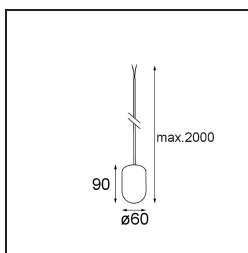

### Specifications

Material	13582341
Tipo de fuente de luz	LED
Tipo de LED	PLACEBO - TCI LED 12x 3030
Tecnología LED	PCB LED
CRI	Min. 90
Temperatura del color	3000K
Vida Útil	L80B20 @50.000 horas
Lámpara Incluida	Sí
Número de fuentes de luz	1
Código de flujo CIE	24 48 74 53 72
Binning (SDCM)	3
Dirección de la luz	Indirecto
Voltaje de entrada	Driver de corriente constante requerido
Clasificación eléctrica	III
Clasificación del IP	20
Clasificación de hilo incandescente (°C)	960
Interio/Exterior	Interior
Aplicación	Techo
Montaje	Suspendido
Ajustabilidad	Not Applicable
Distancia al objeto iluminado (m)	0,1
Color principal & Acabado principal	Champán, Anodizado cepillado
Peso bruto (g)	505,0
Corriente de accionamiento (mA)	350
Min. forward voltage (Vf)	16,5
Max. forward voltage (Vf)	18,0
Connected load (W)	6,3
Flujo luminoso por lámpara (lm)	625
Eficacia (lm/W)	99
Índice de deslumbramiento	17

---

Remark

- Esfera vidrio o tubo no incluidos
  - Cable de suspensión más largo bajo pedido (la longitud estándar es de 2 metros)
  - El flujo luminoso depende de la elección del accesorio de vidrio.
  - No es un producto completo. Se requiere el sistema Kompas Round.
  - This is not a complete product. Kompas Round system required.
-