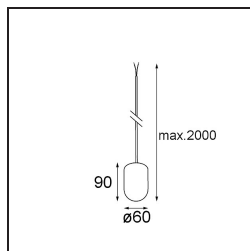

Spezifikationen

Material	13582341
Typ der Lichtquelle	LED
LED Typ	PLACEBO - TCI LED 12x 3030
LED-Technologie	LED-Platine
CRI	Min. 90
Farbtemperatur	3000K
Lebensdauer	L80 B20 bei 50.000 Stunden
Leuchtmittel enthalten	Ja
Anzahl Lichtquellen	1
CIE-Fluxcode	24 48 74 53 72
Binning (SDCM)	3
Lichtrichtung	Aufwärts
Eingangsspannung	Konstantstrom-Treiber erforderlich
Schutzklasse	III
Schutzart	20
Glühdrahtprüfung (°C)	960
Innen/Außen	Innen
Anwendung	Decke
Montage	Pendel
Verstellbarkeit	Not Applicable
Abstand zum beleuchteten Objekt (m)	0,1
Primärfarbe & Primäres Finish	Champagner, Gebürstet und Eloxiert
Bruttogewicht (g)	505,0
Antriebsstrom (mA)	350
Min. forward voltage (Vf)	16,5
Max. forward voltage (Vf)	18,0
Connected load (W)	6,3
Lichtstrom pro Lampe (lm)	625
Effizienz (lm/W)	99
UGR	17

Bemerkung	<ul style="list-style-type: none">• Glaskugel oder -zylinder nicht enthalten• Längere Aufhängung auf Anfrage (Standardlänge ist 2 Meter)• Lichtausbeute abhängig von der Wahl des Glaszubehörs• Dies ist kein vollständiges Produkt. System Kompas Round erforderlich.• Dies ist kein vollständiges Produkt. System Kompas Round erforderlich.
-----------	--

- **13570832** Kompas Round Surface 340 30W Trailing Edge DI 350mA Black Structure
- **13570909** Kompas Round Surface 340 50W 1-10V DI 350mA White Structure
- **13570932** Kompas Round Surface 340 50W 1-10V DI 350mA Black Structure
- **13571009** Kompas Round Surface 340 50W DALI DI 350mA White Structure
- **13571032** Kompas Round Surface 340 50W DALI DI 350mA Black Structure
- **13571109** Kompas Round Surface 340 30W Trailing Edge DI 500mA White Structure
- **13571132** Kompas Round Surface 340 30W Trailing Edge DI 500mA Black Structure