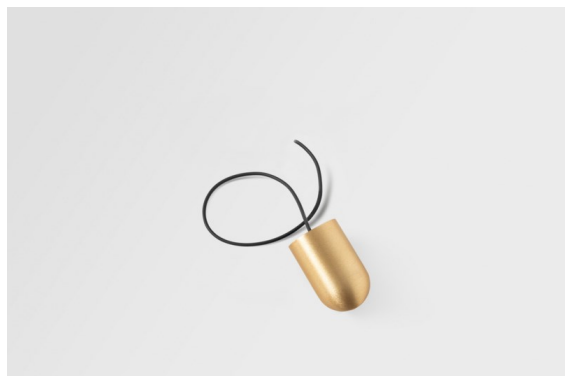

Placebo Kompas Suspended Up 60 1x LED 3000K DE Champagne Brushed Anodised

Die Placebo ist ein Paradigma der spielerischen Wahl zwischen nach oben und nach unten gerichtetem Licht. Sie werden bald die zahlreichen Optionen dieser Leuchte entdecken, die ihnen eine noch größere Auswahl ermöglichen. Verschiedene Formen, Größen und Schirme, speziell für Sie gemacht, und dann die verschiedenen Farbkombinationen. Alles spielerische Instrumente, mit denen Sie Ihre kreative Vision in schöne Rhythmen aus reinen Formen und Licht verwandeln können.

Spezifikationen

Material	13582341
Typ der Lichtquelle	LED
LED Typ	PLACEBO - TCI LED 12x 3030
LED-Technologie	LED-Platine
CRI	Min. 90
Farbtemperatur	3000K
Lebensdauer	L80 B20 bei 50.000 Stunden
Leuchtmittel enthalten	Ja
Anzahl Lichtquellen	1
CIE-Fluxcode	24 48 74 53 72
Binning (SDCM)	3
Lichtrichtung	Aufwärts
Eingangsspannung	Konstantstrom-Treiber erforderlich
Schutzklasse	III
Schutzart	20
Glühdrahtprüfung (°C)	960
Innen/Außen	Innen
Anwendung	Decke
Montage	Pendel
Verstellbarkeit	Not Applicable
Abstand zum beleuchteten Objekt (m)	0,1
Primärfarbe & Primäres Finish	Champagner, Gebürstet und Eloxiert
Bruttogewicht (g)	505,0
Antriebsstrom (mA)	350
Min. forward voltage (Vf)	16,5
Max. forward voltage (Vf)	18,0
Connected load (W)	6,3
Lichtstrom pro Lampe (lm)	625
Effizienz (lm/W)	99
UGR	17

Bemerkung	<ul style="list-style-type: none">• Glaskugel oder -zylinder nicht enthalten• Längere Aufhängung auf Anfrage (Standardlänge ist 2 Meter)• Lichtausbeute abhängig von der Wahl des Glaszubehörs• Dies ist kein vollständiges Produkt. System Kompas Round erforderlich.• Dies ist kein vollständiges Produkt. System Kompas Round erforderlich.
-----------	--