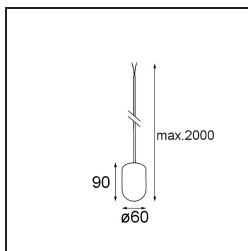

Specifications

Materiaal	13582332
Type Lichtbron	LED
LED type	PLACEBO - TCI LED 12x 3030
LED technologie	Led-printplaat
CRI	Min. 90
Kleurtemperatuur	3000K
Levensduur	L80B20 bij 50.000 Uur
Lamp inbegrepen	Ja
Aantal Lichtbronnen	1
CIE-fluxcode	24 48 74 53 72
Binning (SDCM)	3
Lichtrichting	Omhoog
Ingangsspanning	Aandrijving Gelijkstroom Vereist
Elektriciteitsklasse	III
IP-klasse	20
Gloeidraadtest (°C)	960
Binnen/Buiten	Binnen
Toepassing	Plafond
Montage	Gependeld
Verstelbaarheid	Not Applicable
Afstand tot Verlicht Voorwerp (m)	0,1
Primaire Kleur & Primaire Afwerking	Zwart, Structuur
Brutogewicht (g)	505,0
Stroom driver (mA)	350
Min. forward voltage (Vf)	16,5
Max. forward voltage (Vf)	18,0
Connected load (W)	6,3
Lumenoutput per lampunit (lm)	625
Efficiëntie (lm/W)	99
UGR	17

Opmerking	<ul style="list-style-type: none">• Glazen bol of buis niet inbegrepen• Langere hangkabel op verzoek (standaardlengte is 2 meter)• Lichtsterkte is afhankelijk van het gekozen glazen accessoire• Dit is geen compleet product. Kompas Round systeem vereist.• Dit is geen compleet product. Kompas Round systeem vereist.
-----------	------------------------------------------------------------------------------------------------------------------------------------------------------------------------------------------------------------------------------------------------------------------------------------------------------------------------------------------------------------------------------