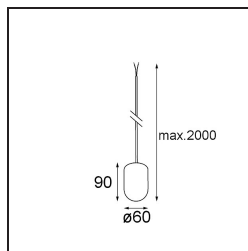

Specifications

Materiale	13582332
Tipo di Sorgente	LED
Tipologia LED	PLACEBO - TCI LED 12x 3030
Tecnologie LED	LED PCB
CRI	Min. 90
Temperatura di colore della luce	3000K
Vita utile	L80B20 @50.000 ore
Lampadina inclusa	Sì
Numero di fonte luminosa	1
Codice di flusso CIE	24 48 74 53 72
Binning (SDCM)	3
Direzione della luce	Indiretta
Volt in ingresso	Necessario driver a corrente costante
Classificazione elettrica	III
Grado IP	20
Test filo a caldo (°C)	960
Interno/Esterno	Interno
Applicazione	Soffitto
Montaggio	Sospeso
Orientabilità	Not Applicable
Distanza dall'oggetto illuminato (m)	0,1
Colore primario & Finitura primaria	Nero, Strutturata
Peso lordo (g)	505,0
Corrente di azionamento (mA)	350
Min. forward voltage (Vf)	16,5
Max. forward voltage (Vf)	18,0
Connected load (W)	6,3
Flusso luminoso per lampade (lm)	625
Efficienza (lm/W)	99
Livello abbagliamento	17

Remark

- Sfera di vetro o tubo non inclusi
 - Cavo di sospensione più lungo su richiesta (la lunghezza standard è di 2 metri)
 - Il flusso luminoso dipende dalla scelta dell'accessorio in vetro
 - Questo non è un prodotto completo. È necessario il sistema Kompas Round.
 - This is not a complete product. Kompas Round system required.
-

- **13570832** Kompas Round Surface 340 30W Trailing Edge DI 350mA Black Structure
- **13570909** Kompas Round Surface 340 50W 1-10V DI 350mA White Structure
- **13570932** Kompas Round Surface 340 50W 1-10V DI 350mA Black Structure
- **13571009** Kompas Round Surface 340 50W DALI DI 350mA White Structure
- **13571032** Kompas Round Surface 340 50W DALI DI 350mA Black Structure
- **13571109** Kompas Round Surface 340 30W Trailing Edge DI 500mA White Structure
- **13571132** Kompas Round Surface 340 30W Trailing Edge DI 500mA Black Structure