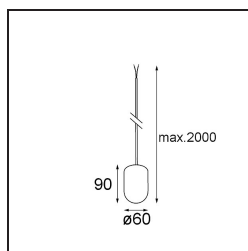

Caractéristiques

Matériaux	13582332
Type de Source Lumineuse	LED
Type de LED	PLACEBO - TCI LED 12x 3030
Technologie LED	PCB de LED
CRI	Min. 90
Température de Couleur	3000K
Durée de Vie	L80B20 à 50 000 heures
Ampoule incluse	Oui
Nombre de Sources Lumineuses	1
Code de flux CIE	24 48 74 53 72
Groupe ment (SDCM)	3
Direction de la Lumière	Haut
Tension d'Entrée	Driver à Courant Constant Requis
Classe Électrique	III
Indice de protection IP	20
Essai au fil incandescent (°C)	960
Intérieur/extérieur	Intérieur
Application	Plafond
Montage	Suspendu
Ajustabilité	Not Applicable
Distance avec l'Objet Éclairé (m)	0,1
Couleur Principale & Finition Principale	Noir, Structure
Poids brut (g)	505,0
Courant du driver (mA)	350
Min. forward voltage (Vf)	16,5
Max. forward voltage (Vf)	18,0
Connected load (W)	6,3
Flux lumineux par lampe (lm)	625
Efficacité (lm/W)	99
UGR	17

Commentaire

- Sphère ou tube en verre non inclus.
 - Câble de suspension plus long sur demande (la longueur standard est de 2 mètres)
 - Le flux lumineux dépend du choix de l'accessoire en verre.
 - Ceci n'est pas un produit complet. Système Kompas Round requis.
 - Ceci n'est pas un produit complet. Système Kompas Round requis.
-