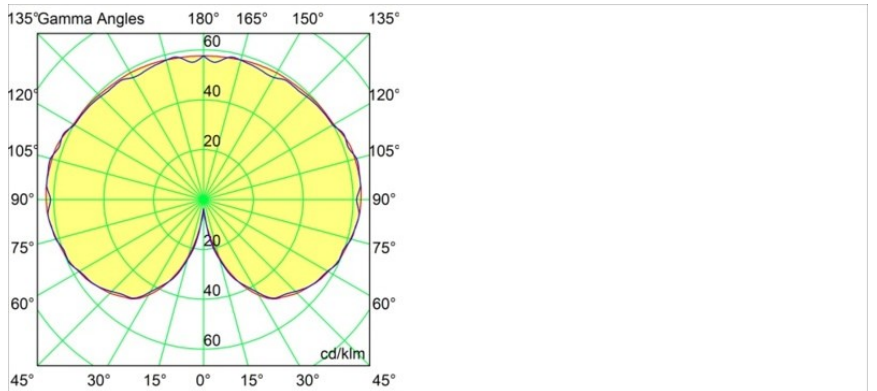

Distribution de Lumière & Schéma de Faisceau