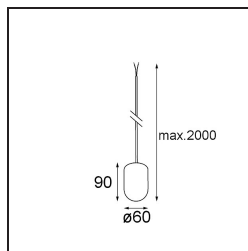

### Spezifikationen

Material	13582332
Typ der Lichtquelle	LED
LED Typ	PLACEBO - TCI LED 12x 3030
LED-Technologie	LED-Platine
CRI	Min. 90
Farbtemperatur	3000K
Lebensdauer	L80 B20 bei 50.000 Stunden
Leuchtmittel enthalten	Ja
Anzahl Lichtquellen	1
CIE-Fluxcode	24 48 74 53 72
Binning (SDCM)	3
Lichtrichtung	Aufwärts
Eingangsspannung	Konstantstrom-Treiber erforderlich
Schutzklasse	III
Schutzart	20
Glühdrahtprüfung (°C)	960
Innen/Außen	Innen
Anwendung	Decke
Montage	Pendel
Verstellbarkeit	Not Applicable
Abstand zum beleuchteten Objekt (m)	0,1
Primärfarbe & Primäres Finish	Schwarz, Strukturiert
Bruttogewicht (g)	505,0
Antriebsstrom (mA)	350
Min. forward voltage (Vf)	16,5
Max. forward voltage (Vf)	18,0
Connected load (W)	6,3
Lichtstrom pro Lampe (lm)	625
Effizienz (lm/W)	99
UGR	17

---

Bemerkung	<ul style="list-style-type: none"><li>• Glaskugel oder -zylinder nicht enthalten</li><li>• Längere Aufhängung auf Anfrage (Standardlänge ist 2 Meter)</li><li>• Lichtausbeute abhängig von der Wahl des Glaszubehörs</li><li>• Dies ist kein vollständiges Produkt. System Kompas Round erforderlich.</li><li>• Dies ist kein vollständiges Produkt. System Kompas Round erforderlich.</li></ul>
-----------	--------------------------------------------------------------------------------------------------------------------------------------------------------------------------------------------------------------------------------------------------------------------------------------------------------------------------------------------------------------------------------------------------