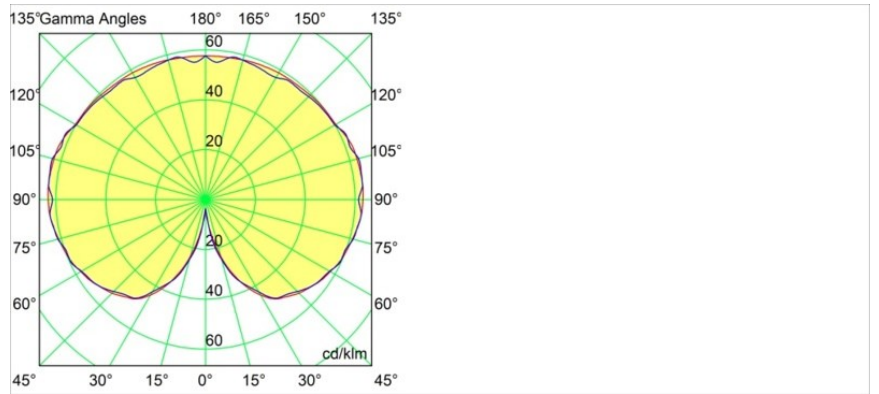

Distribution de Lumière & Schéma de Faisceau