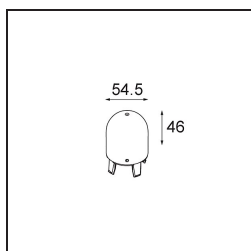

---

Commentaire

- Sphère ou tube en verre non inclus.
  - Câble de suspension plus long sur demande (la longueur standard est de 2 mètres)
  - Le flux lumineux dépend du choix de l'accessoire en verre.
  - Ceci n'est pas un produit complet. Système Kompas Round requis.
  - Ceci n'est pas un produit complet. Système Kompas Round requis.
-

**TM30 & CRI diagrammes**

**Distribution de Lumière & Schéma de Faisceau**

*Accessoires d'Eclairage optiques*

12623038 Glass Tube Up 46 Placebo White Matt

12623238 Glass Tube Up 130 Placebo White Matt

12625038 Glass Ball Up 90 Placebo White Matt