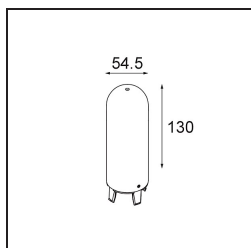

---

Commentaire

- Sphère ou tube en verre non inclus.
  - Câble de suspension plus long sur demande (la longueur standard est de 2 mètres)
  - Le flux lumineux dépend du choix de l'accessoire en verre.
  - Ceci n'est pas un produit complet. Système Kompas Round requis.
  - Ceci n'est pas un produit complet. Système Kompas Round requis.
-

**TM30 & CRI diagrammes**

**Distribution de Lumière & Schéma de Faisceau**

*Accessoires d'Eclairage optiques*

12623038 Glass Tube Up 46 Placebo White Matt

12623238 Glass Tube Up 130 Placebo White Matt

12625038 Glass Ball Up 90 Placebo White Matt