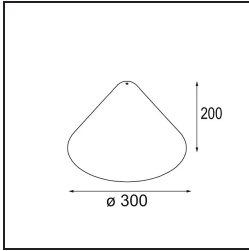

- **12629017** Shade Douli Placebo Champagne Brushed
- **12629018** Shade Douli Placebo Bronze Brushed
- **12629038** Shade Douli Placebo Grey White Matt
- **12629083** Shade Douli Placebo Black Matt

Accessoires d'Eclairage d'installation

- **13571209** Kompas Round Surface 340 50W 1-10V DI 500mA White Structure
- **13571232** Kompas Round Surface 340 50W 1-10V DI 500mA Black Structure
- **13571309** Kompas Round Surface 340 50W DALI DI 500mA White Structure
- **13571332** Kompas Round Surface 340 50W DALI DI 500mA Black Structure
- **13571409** Kompas Round Surface 340 100W Casambi DI 350mA White Structure
- **13571432** Kompas Round Surface 340 100W Casambi DI 350mA Black Structure
- **13571509** Kompas Round Surface 340 100W Casambi DI 500mA White Structure
- **13571532** Kompas Round Surface 340 100W Casambi DI 500mA Black Structure
- **13571609** Kompas Round Surface 340 50W Casambi DI 350mA White Structure
- **13571632** Kompas Round Surface 340 50W Casambi DI 350mA Black Structure
- **13571709** Kompas Round Surface 340 50W Casambi DI 500mA White Structure
- **13571732** Kompas Round Surface 340 50W Casambi DI 500mA Black Structure
- **13570009** Kompas Round Surface 340 60W Trailing Edge DI 350mA White Structure
- **13570032** Kompas Round Surface 340 60W Trailing Edge DI 350mA Black Structure
- **13570109** Kompas Round Surface 340 100W 1-10V DI 350mA White Structure
- **13570132** Kompas Round Surface 340 100W 1-10V DI 350mA Black Structure
- **13570209** Kompas Round Surface 340 100W DALI DI 350mA White Structure
- **13570232** Kompas Round Surface 340 100W DALI DI 350mA Black Structure
- **13570309** Kompas Round Surface 340 60W Trailing Edge DI 500mA White Structure
- **13570332** Kompas Round Surface 340 60W Trailing Edge DI 500mA Black Structure
- **13570409** Kompas Round Surface 340 100W 1-10V DI 500mA White Structure
- **13570432** Kompas Round Surface 340 100W 1-10V DI 500mA Black Structure
- **13570509** Kompas Round Surface 340 100W DALI DI 500mA White Structure
- **13570532** Kompas Round Surface 340 100W DALI DI 500mA Black Structure
- **13570609** Kompas Round Surface 340 DE White Structure
- **13570632** Kompas Round Surface 340 DE Black Structure
- **13570809** Kompas Round Surface 340 30W Trailing Edge DI 350mA White Structure