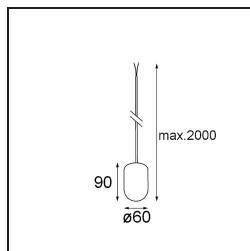

Specifications

Material	13582309
Tipo de fuente de luz	LED
Tipo de LED	PLACEBO - TCI LED 12x 3030
Tecnología LED	PCB LED
CRI	Min. 90
Temperatura del color	3000K
Vida Útil	L80B20 @50.000 horas
Lámpara Incluida	Sí
Número de fuentes de luz	1
Código de flujo CIE	24 48 74 53 72
Binning (SDCM)	3
Dirección de la luz	Indirecto
Voltaje de entrada	Driver de corriente constante requerido
Clasificación eléctrica	III
Clasificación del IP	20
Clasificación de hilo incandescente (°C)	960
Interio/Exterior	Interior
Aplicación	Techo
Montaje	Suspendido
Ajustabilidad	Not Applicable
Distancia al objeto iluminado (m)	0,1
Color principal & Acabado principal	Blanco, Estructura
Peso bruto (g)	505,0
Corriente de accionamiento (mA)	350
Min. forward voltage (Vf)	16,5
Max. forward voltage (Vf)	18,0
Connected load (W)	6,3
Flujo luminoso por lámpara (lm)	625
Eficacia (lm/W)	99
Índice de deslumbramiento	17

Remark

- Esfera vidrio o tubo no incluidos
 - Cable de suspensión más largo bajo pedido (la longitud estándar es de 2 metros)
 - El flujo luminoso depende de la elección del accesorio de vidrio.
 - No es un producto completo. Se requiere el sistema Kompas Round.
 - This is not a complete product. Kompas Round system required.
-

- **13570832** Kompas Round Surface 340 30W Trailing Edge DI 350mA Black Structure
- **13570909** Kompas Round Surface 340 50W 1-10V DI 350mA White Structure
- **13570932** Kompas Round Surface 340 50W 1-10V DI 350mA Black Structure
- **13571009** Kompas Round Surface 340 50W DALI DI 350mA White Structure
- **13571032** Kompas Round Surface 340 50W DALI DI 350mA Black Structure
- **13571109** Kompas Round Surface 340 30W Trailing Edge DI 500mA White Structure
- **13571132** Kompas Round Surface 340 30W Trailing Edge DI 500mA Black Structure