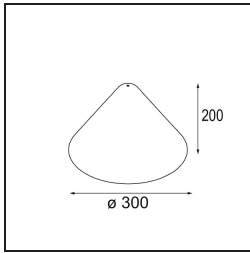

- **12629017** Shade Douli Placebo Champagne Brushed
- **12629018** Shade Douli Placebo Bronze Brushed
- **12629038** Shade Douli Placebo Grey White Matt
- **12629083** Shade Douli Placebo Black Matt

Accesorios Instalación

- **13571209** Kompas Round Surface 340 50W 1-10V DI 500mA White Structure
- **13571232** Kompas Round Surface 340 50W 1-10V DI 500mA Black Structure
- **13571309** Kompas Round Surface 340 50W DALI DI 500mA White Structure
- **13571332** Kompas Round Surface 340 50W DALI DI 500mA Black Structure
- **13571409** Kompas Round Surface 340 100W Casambi DI 350mA White Structure
- **13571432** Kompas Round Surface 340 100W Casambi DI 350mA Black Structure
- **13571509** Kompas Round Surface 340 100W Casambi DI 500mA White Structure
- **13571532** Kompas Round Surface 340 100W Casambi DI 500mA Black Structure
- **13571609** Kompas Round Surface 340 50W Casambi DI 350mA White Structure
- **13571632** Kompas Round Surface 340 50W Casambi DI 350mA Black Structure
- **13571709** Kompas Round Surface 340 50W Casambi DI 500mA White Structure
- **13571732** Kompas Round Surface 340 50W Casambi DI 500mA Black Structure
- **13570009** Kompas Round Surface 340 60W Trailing Edge DI 350mA White Structure
- **13570032** Kompas Round Surface 340 60W Trailing Edge DI 350mA Black Structure
- **13570109** Kompas Round Surface 340 100W 1-10V DI 350mA White Structure
- **13570132** Kompas Round Surface 340 100W 1-10V DI 350mA Black Structure
- **13570209** Kompas Round Surface 340 100W DALI DI 350mA White Structure
- **13570232** Kompas Round Surface 340 100W DALI DI 350mA Black Structure
- **13570309** Kompas Round Surface 340 60W Trailing Edge DI 500mA White Structure
- **13570332** Kompas Round Surface 340 60W Trailing Edge DI 500mA Black Structure
- **13570409** Kompas Round Surface 340 100W 1-10V DI 500mA White Structure
- **13570432** Kompas Round Surface 340 100W 1-10V DI 500mA Black Structure
- **13570509** Kompas Round Surface 340 100W DALI DI 500mA White Structure
- **13570532** Kompas Round Surface 340 100W DALI DI 500mA Black Structure
- **13570609** Kompas Round Surface 340 DE White Structure
- **13570632** Kompas Round Surface 340 DE Black Structure
- **13570809** Kompas Round Surface 340 30W Trailing Edge DI 350mA White Structure