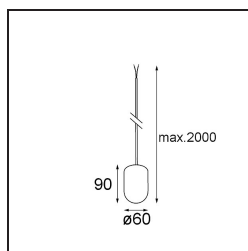

Spezifikationen

Material	13582309
Typ der Lichtquelle	LED
LED Typ	PLACEBO - TCI LED 12x 3030
LED-Technologie	LED-Platine
CRI	Min. 90
Farbtemperatur	3000K
Lebensdauer	L80 B20 bei 50.000 Stunden
Leuchtmittel enthalten	Ja
Anzahl Lichtquellen	1
CIE-Fluxcode	24 48 74 53 72
Binning (SDCM)	3
Lichtrichtung	Aufwärts
Eingangsspannung	Konstantstrom-Treiber erforderlich
Schutzklasse	III
Schutzart	20
Glühdrahtprüfung (°C)	960
Innen/Außen	Innen
Anwendung	Decke
Montage	Pendel
Verstellbarkeit	Not Applicable
Abstand zum beleuchteten Objekt (m)	0,1
Primärfarbe & Primäres Finish	Weiß, Strukturiert
Bruttogewicht (g)	505,0
Antriebsstrom (mA)	350
Min. forward voltage (Vf)	16,5
Max. forward voltage (Vf)	18,0
Connected load (W)	6,3
Lichtstrom pro Lampe (lm)	625
Effizienz (lm/W)	99
UGR	17

Spezifikationen

Bemerkung	<ul style="list-style-type: none">• Glaskugel oder -zylinder nicht enthalten• Längere Aufhängung auf Anfrage (Standardlänge ist 2 Meter)• Lichtausbeute abhängig von der Wahl des Glaszubehörs• Dies ist kein vollständiges Produkt. System Kompas Round erforderlich.• Dies ist kein vollständiges Produkt. System Kompas Round erforderlich.
-----------	--