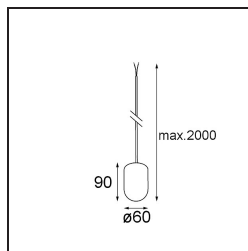

Specificaties

Materiaal	13582303
Type Lichtbron	LED
LED type	PLACEBO - TCI LED 12x 3030
LED technologie	Led-printplaat
CRI	Min. 90
Kleurtemperatuur	3000K
Levensduur	L80B20 bij 50.000 Uur
Lamp inbegrepen	Ja
Aantal Lichtbronnen	1
CIE-fluxcode	24 48 74 53 72
Binning (SDCM)	3
Lichtrichting	Omhoog
Ingangsspanning	Aandrijving Gelijkstroom Vereist
Elektriciteitsklasse	III
IP-klasse	20
Gloeidraadtest (°C)	960
Binnen/Buiten	Binnen
Toepassing	Plafond
Montage	Gependeld
Verstelbaarheid	Not Applicable
Afstand tot Verlicht Voorwerp (m)	0,1
Primaire Kleur & Primaire Afwerking	Zwart, Geborsteld Geanodiseerd
Brutogewicht (g)	505,0
Stroom driver (mA)	350
Min. forward voltage (Vf)	16,5
Max. forward voltage (Vf)	18,0
Connected load (W)	6,3
Lumenoutput per lampunit (lm)	625
Efficiëntie (lm/W)	99
UGR	17

Opmerking	<ul style="list-style-type: none">• Glazen bol of buis niet inbegrepen• Langere hangkabel op verzoek (standaardlengte is 2 meter)• Lichtsterkte is afhankelijk van het gekozen glazen accessoire• Dit is geen compleet product. Kompas Round systeem vereist.• Dit is geen compleet product. Kompas Round systeem vereist.
-----------	--

- **13570832** Kompas Round Surface 340 30W Trailing Edge DI 350mA Black Structure
- **13570909** Kompas Round Surface 340 50W 1-10V DI 350mA White Structure
- **13570932** Kompas Round Surface 340 50W 1-10V DI 350mA Black Structure
- **13571009** Kompas Round Surface 340 50W DALI DI 350mA White Structure
- **13571032** Kompas Round Surface 340 50W DALI DI 350mA Black Structure
- **13571109** Kompas Round Surface 340 30W Trailing Edge DI 500mA White Structure
- **13571132** Kompas Round Surface 340 30W Trailing Edge DI 500mA Black Structure