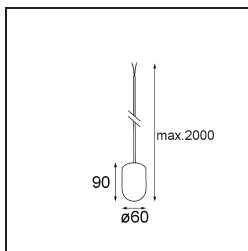

Date
Customer
Project
Type

Placebo Kompas Suspended Up 60 1x LED 3000K DE Black Brushed Anodised

Specifications

Materiale	13582303
Tipo di Sorgente	LED
Tipologia LED	PLACEBO - TCI LED 12x 3030
Tecnologie LED	LED PCB
CRI	Min. 90
Temperatura di colore della luce	3000K
Vita utile	L80B20 @50.000 ore
Lampadina inclusa	Sì
Numero di fonte luminosa	1
Codice di flusso CIE	24 48 74 53 72
Binning (SDCM)	3
Direzione della luce	Indiretta
Volt in ingresso	Necessario driver a corrente costante
Classificazione elettrica	III
Grado IP	20
Test filo a caldo (°C)	960
Interno/Esterno	Interno
Applicazione	Soffitto
Montaggio	Sospeso
Orientabilità	Not Applicable
Distanza dall'oggetto illuminato (m)	0,1
Colore primario & Finitura primaria	Nero, Anodizzata Spazzolata
Peso lordo (g)	505,0
Corrente di azionamento (mA)	350
Min. forward voltage (Vf)	16,5
Max. forward voltage (Vf)	18,0
Connected load (W)	6,3
Flusso luminoso per lampade (lm)	625
Efficienza (lm/W)	99
Livello abbagliamento	17

Remark

- Sfera di vetro o tubo non inclusi
 - Cavo di sospensione più lungo su richiesta (la lunghezza standard è di 2 metri)
 - Il flusso luminoso dipende dalla scelta dell'accessorio in vetro
 - Questo non è un prodotto completo. È necessario il sistema Kompas Round.
 - This is not a complete product. Kompas Round system required.
-

- **13570832** Kompas Round Surface 340 30W Trailing Edge DI 350mA Black Structure
- **13570909** Kompas Round Surface 340 50W 1-10V DI 350mA White Structure
- **13570932** Kompas Round Surface 340 50W 1-10V DI 350mA Black Structure
- **13571009** Kompas Round Surface 340 50W DALI DI 350mA White Structure
- **13571032** Kompas Round Surface 340 50W DALI DI 350mA Black Structure
- **13571109** Kompas Round Surface 340 30W Trailing Edge DI 500mA White Structure
- **13571132** Kompas Round Surface 340 30W Trailing Edge DI 500mA Black Structure