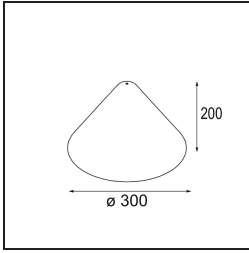

- **12629017** Shade Douli Placebo Champagne Brushed
- **12629018** Shade Douli Placebo Bronze Brushed
- **12629038** Shade Douli Placebo Grey White Matt
- **12629083** Shade Douli Placebo Black Matt

Accessoires d'Eclairage d'installation

- **13571209** Kompas Round Surface 340 50W 1-10V DI 500mA White Structure
- **13571232** Kompas Round Surface 340 50W 1-10V DI 500mA Black Structure
- **13571309** Kompas Round Surface 340 50W DALI DI 500mA White Structure
- **13571332** Kompas Round Surface 340 50W DALI DI 500mA Black Structure
- **13571409** Kompas Round Surface 340 100W Casambi DI 350mA White Structure
- **13571432** Kompas Round Surface 340 100W Casambi DI 350mA Black Structure
- **13571509** Kompas Round Surface 340 100W Casambi DI 500mA White Structure
- **13571532** Kompas Round Surface 340 100W Casambi DI 500mA Black Structure
- **13571609** Kompas Round Surface 340 50W Casambi DI 350mA White Structure
- **13571632** Kompas Round Surface 340 50W Casambi DI 350mA Black Structure
- **13571709** Kompas Round Surface 340 50W Casambi DI 500mA White Structure
- **13571732** Kompas Round Surface 340 50W Casambi DI 500mA Black Structure
- **13570009** Kompas Round Surface 340 60W Trailing Edge DI 350mA White Structure
- **13570032** Kompas Round Surface 340 60W Trailing Edge DI 350mA Black Structure
- **13570109** Kompas Round Surface 340 100W 1-10V DI 350mA White Structure
- **13570132** Kompas Round Surface 340 100W 1-10V DI 350mA Black Structure
- **13570209** Kompas Round Surface 340 100W DALI DI 350mA White Structure
- **13570232** Kompas Round Surface 340 100W DALI DI 350mA Black Structure
- **13570309** Kompas Round Surface 340 60W Trailing Edge DI 500mA White Structure
- **13570332** Kompas Round Surface 340 60W Trailing Edge DI 500mA Black Structure
- **13570409** Kompas Round Surface 340 100W 1-10V DI 500mA White Structure
- **13570432** Kompas Round Surface 340 100W 1-10V DI 500mA Black Structure
- **13570509** Kompas Round Surface 340 100W DALI DI 500mA White Structure
- **13570532** Kompas Round Surface 340 100W DALI DI 500mA Black Structure
- **13570609** Kompas Round Surface 340 DE White Structure
- **13570632** Kompas Round Surface 340 DE Black Structure
- **13570809** Kompas Round Surface 340 30W Trailing Edge DI 350mA White Structure