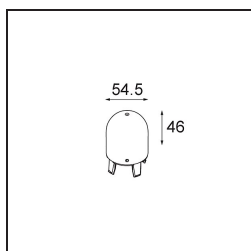

### Caractéristiques

Matériaux	13582303
Type de Source Lumineuse	LED
Type de LED	PLACEBO - TCI LED 12x 3030
Technologie LED	PCB de LED
CRI	Min. 90
Température de Couleur	3000K
Durée de Vie	L80B20 à 50 000 heures
Ampoule incluse	Oui
Nombre de Sources Lumineuses	1
Code de flux CIE	24 48 74 53 72
Groupe ment (SDCM)	3
Direction de la Lumière	Haut
Tension d'Entrée	Driver à Courant Constant Requis
Classe Électrique	III
Indice de protection IP	20
Essai au fil incandescent (°C)	960
Intérieur/extérieur	Intérieur
Application	Plafond
Montage	Suspendu
Ajustabilité	Not Applicable
Distance avec l'Objet Éclairé (m)	0,1
Couleur Principale & Finition Principale	Noir, Anodisé Brossé
Poids brut (g)	505,0
Courant du driver (mA)	350
Min. forward voltage (Vf)	16,5
Max. forward voltage (Vf)	18,0
Connected load (W)	6,3
Flux lumineux par lampe (lm)	625
Efficacité (lm/W)	99
UGR	17

---

Commentaire

- Sphère ou tube en verre non inclus.
  - Câble de suspension plus long sur demande (la longueur standard est de 2 mètres)
  - Le flux lumineux dépend du choix de l'accessoire en verre.
  - Ceci n'est pas un produit complet. Système Kompas Round requis.
  - Ceci n'est pas un produit complet. Système Kompas Round requis.
-

**TM30 & CRI diagrammes**

**Distribution de Lumière & Schéma de Faisceau**

**Accessoires d'Eclairage optiques**

12623038 Glass Tube Up 46 Placebo White Matt

12623238 Glass Tube Up 130 Placebo White Matt

12625038 Glass Ball Up 90 Placebo White Matt