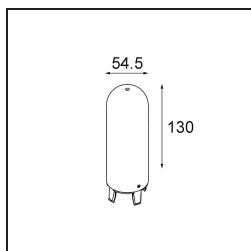

---

Commentaire

- Sphère ou tube en verre non inclus.
  - Câble de suspension plus long sur demande (la longueur standard est de 2 mètres)
  - Le flux lumineux dépend du choix de l'accessoire en verre.
  - Ceci n'est pas un produit complet. Système Kompas Round requis.
  - Ceci n'est pas un produit complet. Système Kompas Round requis.
-

**TM30 & CRI diagrammes**

**Distribution de Lumière & Schéma de Faisceau**

**Accessoires d'Eclairage optiques**

12623038 Glass Tube Up 46 Placebo White Matt

12623238 Glass Tube Up 130 Placebo White Matt

12625038 Glass Ball Up 90 Placebo White Matt