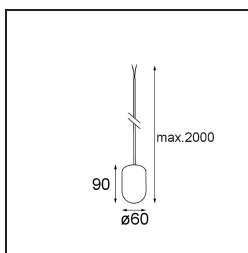

### Caractéristiques

Matériaux	13582303
Type de Source Lumineuse	LED
Type de LED	PLACEBO - TCI LED 12x 3030
Technologie LED	PCB de LED
CRI	Min. 90
Température de Couleur	3000K
Durée de Vie	L80B20 à 50 000 heures
Ampoule incluse	Oui
Nombre de Sources Lumineuses	1
Code de flux CIE	24 48 74 53 72
Groupe ment (SDCM)	3
Direction de la Lumière	Haut
Tension d'Entrée	Driver à Courant Constant Requis
Classe Électrique	III
Indice de protection IP	20
Essai au fil incandescent (°C)	960
Intérieur/extérieur	Intérieur
Application	Plafond
Montage	Suspendu
Ajustabilité	Not Applicable
Distance avec l'Objet Éclairé (m)	0,1
Couleur Principale & Finition Principale	Noir, Anodisé Brossé
Poids brut (g)	505,0
Courant du driver (mA)	350
Min. forward voltage (Vf)	16,5
Max. forward voltage (Vf)	18,0
Connected load (W)	6,3
Flux lumineux par lampe (lm)	625
Efficacité (lm/W)	99
UGR	17

---

Commentaire

- Sphère ou tube en verre non inclus.
  - Câble de suspension plus long sur demande (la longueur standard est de 2 mètres)
  - Le flux lumineux dépend du choix de l'accessoire en verre.
  - Ceci n'est pas un produit complet. Système Kompas Round requis.
  - Ceci n'est pas un produit complet. Système Kompas Round requis.
-

- **13570832** Kompas Round Surface 340 30W Trailing Edge DI 350mA Black Structure
- **13570909** Kompas Round Surface 340 50W 1-10V DI 350mA White Structure
- **13570932** Kompas Round Surface 340 50W 1-10V DI 350mA Black Structure
- **13571009** Kompas Round Surface 340 50W DALI DI 350mA White Structure
- **13571032** Kompas Round Surface 340 50W DALI DI 350mA Black Structure
- **13571109** Kompas Round Surface 340 30W Trailing Edge DI 500mA White Structure
- **13571132** Kompas Round Surface 340 30W Trailing Edge DI 500mA Black Structure
  
- Choisir un accessoire requis