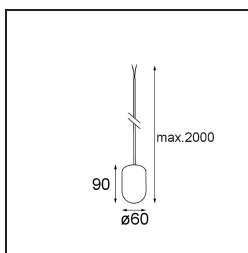

Specifications

Material	13582303
Tipo de fuente de luz	LED
Tipo de LED	PLACEBO - TCI LED 12x 3030
Tecnología LED	PCB LED
CRI	Min. 90
Temperatura del color	3000K
Vida Útil	L80B20 @50.000 horas
Lámpara Incluida	Sí
Número de fuentes de luz	1
Código de flujo CIE	24 48 74 53 72
Binning (SDCM)	3
Dirección de la luz	Indirecto
Voltaje de entrada	Driver de corriente constante requerido
Clasificación eléctrica	III
Clasificación del IP	20
Clasificación de hilo incandescente (°C)	960
Interio/Exterior	Interior
Aplicación	Techo
Montaje	Suspendido
Ajustabilidad	Not Applicable
Distancia al objeto iluminado (m)	0,1
Color principal & Acabado principal	Negro, Anodizado cepillado
Peso bruto (g)	505,0
Corriente de accionamiento (mA)	350
Min. forward voltage (Vf)	16,5
Max. forward voltage (Vf)	18,0
Connected load (W)	6,3
Flujo luminoso por lámpara (lm)	625
Eficacia (lm/W)	99
Índice de deslumbramiento	17

Remark

- Esfera vidrio o tubo no incluidos
 - Cable de suspensión más largo bajo pedido (la longitud estándar es de 2 metros)
 - El flujo luminoso depende de la elección del accesorio de vidrio.
 - No es un producto completo. Se requiere el sistema Kompas Round.
 - This is not a complete product. Kompas Round system required.
-

- **13570832** Kompas Round Surface 340 30W Trailing Edge DI 350mA Black Structure
- **13570909** Kompas Round Surface 340 50W 1-10V DI 350mA White Structure
- **13570932** Kompas Round Surface 340 50W 1-10V DI 350mA Black Structure
- **13571009** Kompas Round Surface 340 50W DALI DI 350mA White Structure
- **13571032** Kompas Round Surface 340 50W DALI DI 350mA Black Structure
- **13571109** Kompas Round Surface 340 30W Trailing Edge DI 500mA White Structure
- **13571132** Kompas Round Surface 340 30W Trailing Edge DI 500mA Black Structure