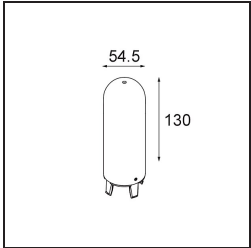

Opmerking

- Glazen bol of buis niet inbegrepen
 - Langere hangkabel op verzoek (standaardlengte is 2 meter)
 - Lichtsterkte is afhankelijk van het gekozen glazen accessoire
 - Dit is geen compleet product. Kompas Round systeem vereist.
 - Dit is geen compleet product. Kompas Round systeem vereist.
-

TM30 & CRI Diagrammen

Lichtspreiding & Stralingsdiagram

Diagrammen

Optische Accessoires

12623038 Glass Tube Up 46 Placebo White Matt

12623238 Glass Tube Up 130 Placebo White Matt

12625038 Glass Ball Up 90 Placebo White Matt