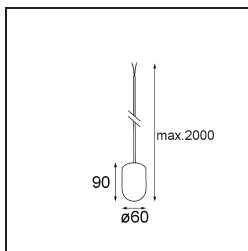

Datum
Klant
Project
Soort

Placebo Kompas Suspended Up 60 1x LED 2700K DE Silver Bronze Brushed Anodised

Specificaties

Materiaal	13582284
Type Lichtbron	LED
LED type	PLACEBO - TCI LED 12x 3030
LED technologie	Led-printplaat
CRI	Min. 90
Kleurtemperatuur	2700K
Levensduur	L80B20 bij 50.000 Uur
Lamp inbegrepen	Ja
Aantal Lichtbronnen	1
CIE-fluxcode	18 44 71 47 72
Binning (SDCM)	3
Lichtrichting	Omhoog
Ingangsspanning	Aandrijving Gelijkstroom Vereist
Elektriciteitsklasse	III
IP-klasse	20
Gloeidraadtest (°C)	960
Binnen/Buiten	Binnen
Toepassing	Plafond
Montage	Gependeld
Verstelbaarheid	Not Applicable
Afstand tot Verlicht Voorwerp (m)	0,1
Primaire Kleur & Primaire Afwerking	Zilverbrons, Geborsteld Geanodiseerd
Brutogewicht (g)	505,0
Stroom driver (mA)	350
Min. forward voltage (Vf)	16,5
Max. forward voltage (Vf)	18,0
Connected load (W)	6,3
Lumenoutput per lampunit (lm)	608
Efficiëntie (lm/W)	97
UGR	17

Opmerking

- Glazen bol of buis niet inbegrepen
 - Langere hangkabel op verzoek (standaardlengte is 2 meter)
 - Lichtsterkte is afhankelijk van het gekozen glazen accessoire
 - Dit is geen compleet product. Kompas Round systeem vereist.
 - Dit is geen compleet product. Kompas Round systeem vereist.
-

- **13570832** Kompas Round Surface 340 30W Trailing Edge DI 350mA Black Structure
- **13570909** Kompas Round Surface 340 50W 1-10V DI 350mA White Structure
- **13570932** Kompas Round Surface 340 50W 1-10V DI 350mA Black Structure
- **13571009** Kompas Round Surface 340 50W DALI DI 350mA White Structure
- **13571032** Kompas Round Surface 340 50W DALI DI 350mA Black Structure
- **13571109** Kompas Round Surface 340 30W Trailing Edge DI 500mA White Structure
- **13571132** Kompas Round Surface 340 30W Trailing Edge DI 500mA Black Structure