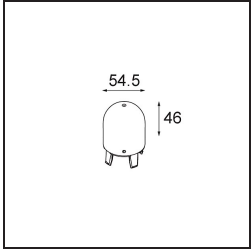

Opmerking

- Glazen bol of buis niet inbegrepen
 - Langere hangkabel op verzoek (standaardlengte is 2 meter)
 - Lichtsterkte is afhankelijk van het gekozen glazen accessoire
 - Dit is geen compleet product. Kompas Round systeem vereist.
 - Dit is geen compleet product. Kompas Round systeem vereist.
-

TM30 & CRI Diagrammen

Lichtspreiding & Stralingsdiagram

Diagrammen

Optische Accessoires

12623038 Glass Tube Up 46 Placebo White Matt

12623238 Glass Tube Up 130 Placebo White Matt

12625038 Glass Ball Up 90 Placebo White Matt