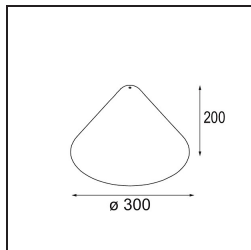

- **12629017** Shade Douli Placebo Champagne Brushed
- **12629018** Shade Douli Placebo Bronze Brushed
- **12629038** Shade Douli Placebo Grey White Matt
- **12629083** Shade Douli Placebo Black Matt

Installatie Accessoires

- **13571209** Kompas Round Surface 340 50W 1-10V DI 500mA White Structure
- **13571232** Kompas Round Surface 340 50W 1-10V DI 500mA Black Structure
- **13571309** Kompas Round Surface 340 50W DALI DI 500mA White Structure
- **13571332** Kompas Round Surface 340 50W DALI DI 500mA Black Structure
- **13571409** Kompas Round Surface 340 100W Casambi DI 350mA White Structure
- **13571432** Kompas Round Surface 340 100W Casambi DI 350mA Black Structure
- **13571509** Kompas Round Surface 340 100W Casambi DI 500mA White Structure
- **13571532** Kompas Round Surface 340 100W Casambi DI 500mA Black Structure
- **13571609** Kompas Round Surface 340 50W Casambi DI 350mA White Structure
- **13571632** Kompas Round Surface 340 50W Casambi DI 350mA Black Structure
- **13571709** Kompas Round Surface 340 50W Casambi DI 500mA White Structure
- **13571732** Kompas Round Surface 340 50W Casambi DI 500mA Black Structure
- **13570009** Kompas Round Surface 340 60W Trailing Edge DI 350mA White Structure
- **13570032** Kompas Round Surface 340 60W Trailing Edge DI 350mA Black Structure
- **13570109** Kompas Round Surface 340 100W 1-10V DI 350mA White Structure
- **13570132** Kompas Round Surface 340 100W 1-10V DI 350mA Black Structure
- **13570209** Kompas Round Surface 340 100W DALI DI 350mA White Structure
- **13570232** Kompas Round Surface 340 100W DALI DI 350mA Black Structure
- **13570309** Kompas Round Surface 340 60W Trailing Edge DI 500mA White Structure
- **13570332** Kompas Round Surface 340 60W Trailing Edge DI 500mA Black Structure
- **13570409** Kompas Round Surface 340 100W 1-10V DI 500mA White Structure
- **13570432** Kompas Round Surface 340 100W 1-10V DI 500mA Black Structure
- **13570509** Kompas Round Surface 340 100W DALI DI 500mA White Structure
- **13570532** Kompas Round Surface 340 100W DALI DI 500mA Black Structure
- **13570609** Kompas Round Surface 340 DE White Structure
- **13570632** Kompas Round Surface 340 DE Black Structure
- **13570809** Kompas Round Surface 340 30W Trailing Edge DI 350mA White Structure