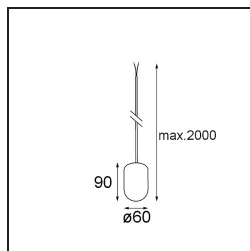

Specificaties

Materiaal	13582284
Type Lichtbron	LED
LED type	PLACEBO - TCI LED 12x 3030
LED technologie	Led-printplaat
CRI	Min. 90
Kleurtemperatuur	2700K
Levensduur	L80B20 bij 50.000 Uur
Lamp inbegrepen	Ja
Aantal Lichtbronnen	1
CIE-fluxcode	18 44 71 47 72
Binning (SDCM)	3
Lichtrichting	Omhoog
Ingangsspanning	Aandrijving Gelijkstroom Vereist
Elektriciteitsklasse	III
IP-klasse	20
Gloeidraadtest (°C)	960
Binnen/Buiten	Binnen
Toepassing	Plafond
Montage	Gependeld
Verstelbaarheid	Not Applicable
Afstand tot Verlicht Voorwerp (m)	0,1
Primaire Kleur & Primaire Afwerking	Zilverbrons, Geborsteld Geanodiseerd
Brutogewicht (g)	505,0
Stroom driver (mA)	350
Min. forward voltage (Vf)	16,5
Max. forward voltage (Vf)	18,0
Connected load (W)	6,3
Lumenoutput per lampunit (lm)	608
Efficiëntie (lm/W)	97
UGR	17

Opmerking

- Glazen bol of buis niet inbegrepen
 - Langere hangkabel op verzoek (standaardlengte is 2 meter)
 - Lichtsterkte is afhankelijk van het gekozen glazen accessoire
 - Dit is geen compleet product. Kompas Round systeem vereist.
 - Dit is geen compleet product. Kompas Round systeem vereist.
-

- **13570832** Kompas Round Surface 340 30W Trailing Edge DI 350mA Black Structure
- **13570909** Kompas Round Surface 340 50W 1-10V DI 350mA White Structure
- **13570932** Kompas Round Surface 340 50W 1-10V DI 350mA Black Structure
- **13571009** Kompas Round Surface 340 50W DALI DI 350mA White Structure
- **13571032** Kompas Round Surface 340 50W DALI DI 350mA Black Structure
- **13571109** Kompas Round Surface 340 30W Trailing Edge DI 500mA White Structure
- **13571132** Kompas Round Surface 340 30W Trailing Edge DI 500mA Black Structure