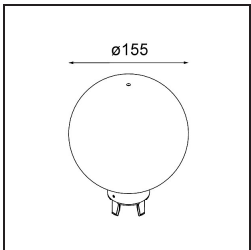

Opmerking

- Glazen bol of buis niet inbegrepen
 - Langere hangkabel op verzoek (standaardlengte is 2 meter)
 - Lichtsterkte is afhankelijk van het gekozen glazen accessoire
 - Dit is geen compleet product. Kompas Round systeem vereist.
 - Dit is geen compleet product. Kompas Round systeem vereist.
-

TM30 & CRI Diagrammen

Lichtspreiding & Stralingsdiagram

Diagrammen

Optische Accessoires

12623038 Glass Tube Up 46 Placebo White Matt

12623238 Glass Tube Up 130 Placebo White Matt

12625038 Glass Ball Up 90 Placebo White Matt