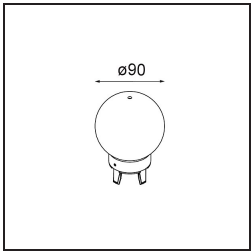

TM30 & CRI Diagrammen

Lichtspreiding & Stralingsdiagram

Diagrammen

Optische Accessoires

12623038 Glass Tube Up 46 Placebo White Matt

12623238 Glass Tube Up 130 Placebo White Matt

12625038 Glass Ball Up 90 Placebo White Matt