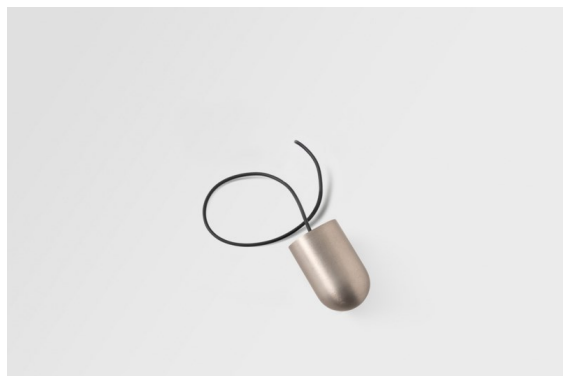

Placebo Kompas Suspended Up 60 1x LED 2700K DE Silver Bronze Brushed Anodised

Placebo is het tonebeeld van speelse keuzes voor open neerwaartse verlichting. Je ontdekt al snel de vele opties die erbij horen, zodat je nog meer keuzes krijgt. Verschillende vormen, formaten en kappen die voor jou ontworpen zijn, met alle kleurencombinaties daaraan toegevoegd. Alle speelse instrumenten om jouw creatieve visie om te toveren tot lieflijke ritmes van pure vormen en licht.

Specificaties

Materiaal	13582284
Type Lichtbron	LED
LED type	PLACEBO - TCI LED 12x 3030
LED technologie	Led-printplaat
CRI	Min. 90
Kleurtemperatuur	2700K
Levensduur	L80B20 bij 50.000 Uur
Lamp inbegrepen	Ja
Aantal Lichtbronnen	1
CIE-fluxcode	18 44 71 47 72
Binning (SDCM)	3
Lichtrichting	Omhoog
Ingangsspanning	Aandrijving Gelijkstroom Vereist
Elektriciteitsklasse	III
IP-klasse	20
Gloeidraadtest (°C)	960
Binnen/Buiten	Binnen
Toepassing	Plafond
Montage	Gependeld
Verstelbaarheid	Not Applicable
Afstand tot Verlicht Voorwerp (m)	0,1
Primaire Kleur & Primaire Afwerking	Zilverbrons, Geborsteld Geanodiseerd
Brutogewicht (g)	505,0
Stroom driver (mA)	350
Min. forward voltage (Vf)	16,5
Max. forward voltage (Vf)	18,0
Connected load (W)	6,3
Lumenoutput per lampunit (lm)	608
Efficiëntie (lm/W)	97
UGR	17

Opmerking

- Glazen bol of buis niet inbegrepen
 - Langere hangkabel op verzoek (standaardlengte is 2 meter)
 - Lichtsterkte is afhankelijk van het gekozen glazen accessoire
 - Dit is geen compleet product. Kompas Round systeem vereist.
 - Dit is geen compleet product. Kompas Round systeem vereist.
-