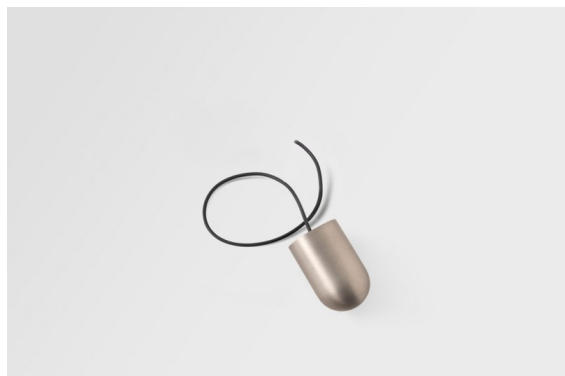

Datum
Klant
Project
Soort

Placebo Kompas Suspended Up 60 1x LED 2700K DE Silver Bronze Brushed Anodised

Specificaties

Materiaal	13582284
Type Lichtbron	LED
LED type	PLACEBO - TCI LED 12x 3030
LED technologie	Led-printplaat
CRI	Min. 90
Kleurtemperatuur	2700K
Levensduur	L80B20 bij 50.000 Uur
Lamp inbegrepen	Ja
Aantal Lichtbronnen	1
CIE-fluxcode	18 44 71 47 72
Binning (SDCM)	3
Lichtrichting	Omhoog
Ingangsspanning	Aandrijving Gelijkstroom Vereist
Elektriciteitsklasse	III
IP-klasse	20
Gloeidraadtest (°C)	960
Binnen/Buiten	Binnen
Toepassing	Plafond
Montage	Gependeld
Verstelbaarheid	Not Applicable
Afstand tot Verlicht Voorwerp (m)	0,1
Primaire Kleur & Primaire Afwerking	Zilverbrons, Geborsteld Geanodiseerd
Brutogewicht (g)	505,0
Stroom driver (mA)	350
Min. forward voltage (Vf)	16,5
Max. forward voltage (Vf)	18,0
Connected load (W)	6,3
Lumenoutput per lampunit (lm)	608
Efficiëntie (lm/W)	97
UGR	17

Placebo is het toonbeeld van speelse keuzes voor open neerwaartse verlichting. Je ontdekt al snel de vele opties die erbij horen, zodat je nog meer keuzes krijgt. Verschillende vormen, formaten en kappen die voor jou ontworpen zijn, met alle kleurencombinaties daaraan toegevoegd. Alle speelse instrumenten om jouw creatieve visie om te toveren tot lieflijke ritmes van pure vormen en licht.

Opmerking

- Glazen bol of buis niet inbegrepen
 - Langere hangkabel op verzoek (standaardlengte is 2 meter)
 - Lichtsterkte is afhankelijk van het gekozen glazen accessoire
 - Dit is geen compleet product. Kompas Round systeem vereist.
 - Dit is geen compleet product. Kompas Round systeem vereist.
-