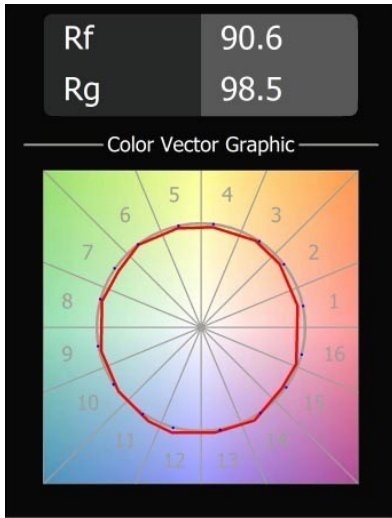

TM30 & CRI Diagrammen