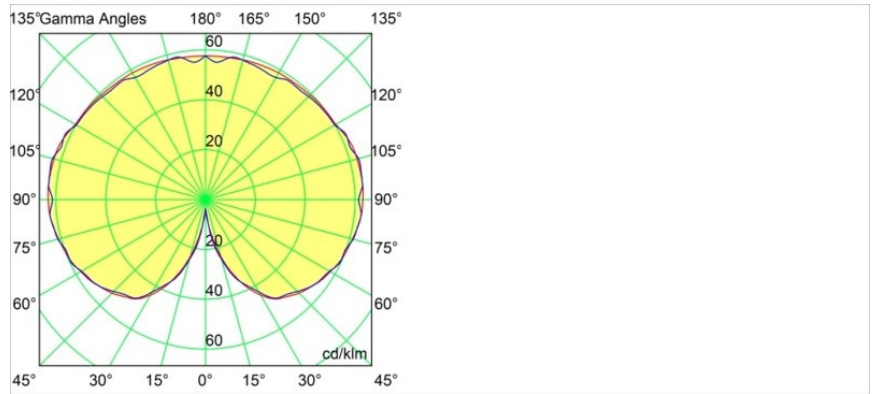

Lichtspreiding & Stralingsdiagram