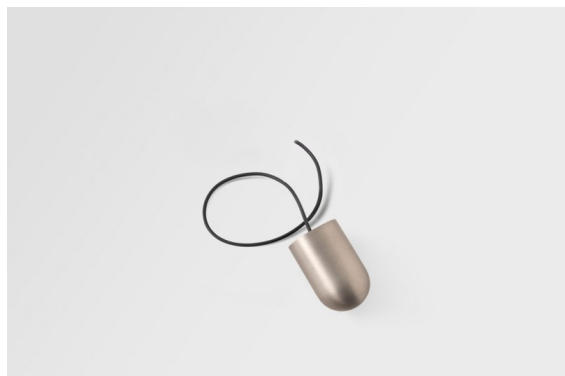

Placebo Kompas Suspended Up 60 1x LED 2700K DE Silver Bronze Brushed Anodised

Caractéristiques

Matériaux	13582284
Type de Source Lumineuse	LED
Type de LED	PLACEBO - TCI LED 12x 3030
Technologie LED	PCB de LED
CRI	Min. 90
Température de Couleur	2700K
Durée de Vie	L80B20 à 50 000 heures
Ampoule incluse	Oui
Nombre de Sources Lumineuses	1
Code de flux CIE	18 44 71 47 72
Groupe ment (SDCM)	3
Direction de la Lumière	Haut
Tension d'Entrée	Driver à Courant Constant Requis
Classe Électrique	III
Indice de protection IP	20
Essai au fil incandescent (°C)	960
Intérieur/extérieur	Intérieur
Application	Plafond
Montage	Suspendu
Ajustabilité	Not Applicable
Distance avec l'Objet Éclairé (m)	0,1
Couleur Principale & Finition Principale	Bronze Argenté, Anodisé Brossé
Poids brut (g)	505,0
Courant du driver (mA)	350
Min. forward voltage (Vf)	16,5
Max. forward voltage (Vf)	18,0
Connected load (W)	6,3
Flux lumineux par lampe (lm)	608
Efficacité (lm/W)	97
UGR	17

Placebo offre un ensemble de choix ludiques d'éclairages vers le haut et vers le bas. Vous découvrirez vite les nombreuses options qui l'accompagnent, pour vous donner encore plus de choix. Ses formes, tailles et abat-jours variés ont été conçus pour vous. Il est ensuite possible d'ajouter diverses associations de couleurs. Tous les instruments ludiques sont là pour transformer votre vision créative en rythmes esthétiques de formes pures et de lumière.

Commentaire

- Sphère ou tube en verre non inclus.
 - Câble de suspension plus long sur demande (la longueur standard est de 2 mètres)
 - Le flux lumineux dépend du choix de l'accessoire en verre.
 - Ceci n'est pas un produit complet. Système Kompas Round requis.
 - Ceci n'est pas un produit complet. Système Kompas Round requis.
-