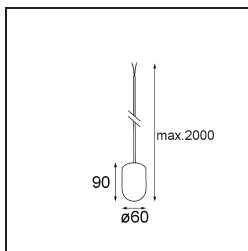

Placebo Kompas Suspended Up 60 1x LED 2700K DE Silver Bronze Brushed Anodised

Caractéristiques

Matériaux	13582284
Type de Source Lumineuse	LED
Type de LED	PLACEBO - TCI LED 12x 3030
Technologie LED	PCB de LED
CRI	Min. 90
Température de Couleur	2700K
Durée de Vie	L80B20 à 50 000 heures
Ampoule incluse	Oui
Nombre de Sources Lumineuses	1
Code de flux CIE	18 44 71 47 72
Groupe ment (SDCM)	3
Direction de la Lumière	Haut
Tension d'Entrée	Driver à Courant Constant Requis
Classe Électrique	III
Indice de protection IP	20
Essai au fil incandescent (°C)	960
Intérieur/extérieur	Intérieur
Application	Plafond
Montage	Suspendu
Ajustabilité	Not Applicable
Distance avec l'Objet Éclairé (m)	0,1
Couleur Principale & Finition Principale	Bronze Argenté, Anodisé Brossé
Poids brut (g)	505,0
Courant du driver (mA)	350
Min. forward voltage (Vf)	16,5
Max. forward voltage (Vf)	18,0
Connected load (W)	6,3
Flux lumineux par lampe (lm)	608
Efficacité (lm/W)	97
UGR	17

Commentaire

- Sphère ou tube en verre non inclus.
 - Câble de suspension plus long sur demande (la longueur standard est de 2 mètres)
 - Le flux lumineux dépend du choix de l'accessoire en verre.
 - Ceci n'est pas un produit complet. Système Kompas Round requis.
 - Ceci n'est pas un produit complet. Système Kompas Round requis.
-

- **13570832** Kompas Round Surface 340 30W Trailing Edge DI 350mA Black Structure
- **13570909** Kompas Round Surface 340 50W 1-10V DI 350mA White Structure
- **13570932** Kompas Round Surface 340 50W 1-10V DI 350mA Black Structure
- **13571009** Kompas Round Surface 340 50W DALI DI 350mA White Structure
- **13571032** Kompas Round Surface 340 50W DALI DI 350mA Black Structure
- **13571109** Kompas Round Surface 340 30W Trailing Edge DI 500mA White Structure
- **13571132** Kompas Round Surface 340 30W Trailing Edge DI 500mA Black Structure