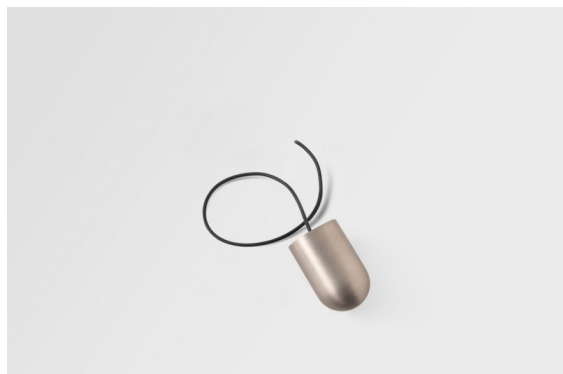

Placebo Kompas Suspended Up 60 1x LED 2700K DE Silver Bronze Brushed Anodised

Placebo es un paradigma de atractivas opciones en iluminación hacia arriba y hacia abajo. Pronto descubrirá las muchas variantes que ofrece, para ampliar aún más sus posibilidades. Formas, tamaños y tonos distintos creados para cubrir sus deseos, así como numerosas combinaciones de color. Todos ellos son instrumentos atractivos para transformar su visión creativa en bellos ritmos de luz y formas puras.

Specifications

Material	13582284
Tipo de fuente de luz	LED
Tipo de LED	PLACEBO - TCI LED 12x 3030
Tecnología LED	PCB LED
CRI	Min. 90
Temperatura del color	2700K
Vida Útil	L80B20 @50.000 horas
Lámpara Incluida	Sí
Número de fuentes de luz	1
Código de flujo CIE	18 44 71 47 72
Binning (SDCM)	3
Dirección de la luz	Indirecto
Voltaje de entrada	Driver de corriente constante requerido
Clasificación eléctrica	III
Clasificación del IP	20
Clasificación de hilo incandescente (°C)	960
Interio/Exterior	Interior
Aplicación	Techo
Montaje	Suspendido
Ajustabilidad	Not Applicable
Distancia al objeto iluminado (m)	0,1
Color principal & Acabado principal	Bronce plateado, Anodizado cepillado
Peso bruto (g)	505,0
Corriente de accionamiento (mA)	350
Min. forward voltage (Vf)	16,5
Max. forward voltage (Vf)	18,0
Connected load (W)	6,3
Flujo luminoso por lámpara (lm)	608
Eficacia (lm/W)	97
Índice de deslumbramiento	17

Remark

- Esfera vidrio o tubo no incluidos
 - Cable de suspensión más largo bajo pedido (la longitud estándar es de 2 metros)
 - El flujo luminoso depende de la elección del accesorio de vidrio.
 - No es un producto completo. Se requiere el sistema Kompas Round.
 - This is not a complete product. Kompas Round system required.
-