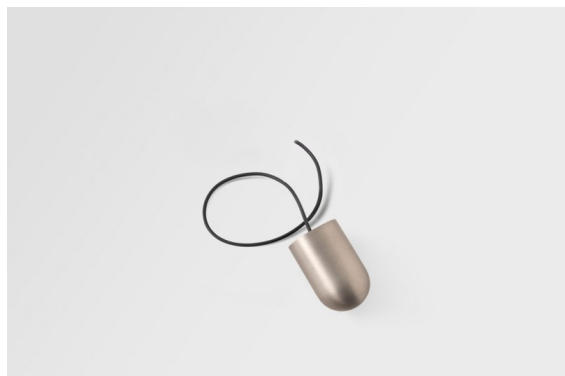

Placebo Kompas Suspended Up 60 1x LED 2700K DE Silver Bronze Brushed Anodised

Die Placebo ist ein Paradigma der spielerischen Wahl zwischen nach oben und nach unten gerichtetem Licht. Sie werden bald die zahlreichen Optionen dieser Leuchte entdecken, die Ihnen eine noch größere Auswahl ermöglichen. Verschiedene Formen, Größen und Schirme, speziell für Sie gemacht, und dann die verschiedenen Farbkombinationen. Alles spielerische Instrumente, mit denen Sie Ihre kreative Vision in schöne Rhythmen aus reinen Formen und Licht verwandeln können.

Spezifikationen

Material	13582284
Typ der Lichtquelle	LED
LED Typ	PLACEBO - TCI LED 12x 3030
LED-Technologie	LED-Platine
CRI	Min. 90
Farbtemperatur	2700K
Lebensdauer	L80 B20 bei 50.000 Stunden
Leuchtmittel enthalten	Ja
Anzahl Lichtquellen	1
CIE-Fluxcode	18 44 71 47 72
Binning (SDCM)	3
Lichtrichtung	Aufwärts
Eingangsspannung	Konstantstrom-Treiber erforderlich
Schutzklasse	III
Schutzart	20
Glühdrahtprüfung (°C)	960
Innen/Außen	Innen
Anwendung	Decke
Montage	Pendel
Verstellbarkeit	Not Applicable
Abstand zum beleuchteten Objekt (m)	0,1
Primärfarbe & Primäres Finish	Silber-Bronze, Gebürstet und Eloxiert
Bruttogewicht (g)	505,0
Antriebsstrom (mA)	350
Min. forward voltage (Vf)	16,5
Max. forward voltage (Vf)	18,0
Connected load (W)	6,3
Lichtstrom pro Lampe (lm)	608
Effizienz (lm/W)	97
UGR	17

Bemerkung	<ul style="list-style-type: none">• Glaskugel oder -zylinder nicht enthalten• Längere Aufhängung auf Anfrage (Standardlänge ist 2 Meter)• Lichtausbeute abhängig von der Wahl des Glaszubehörs• Dies ist kein vollständiges Produkt. System Kompas Round erforderlich.• Dies ist kein vollständiges Produkt. System Kompas Round erforderlich.
-----------	--